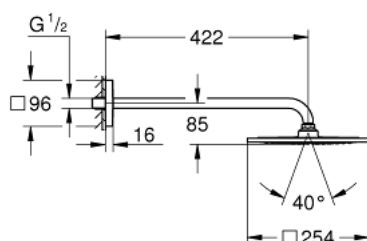

26 259 000 RAINSHOWER F-SERIES 10" 254 X 254 RAINSHOWER F-SERIES SET S HLAVOVOU SPRCHOU 422 MM, 1 PROUD

POPIS PRODUKTU

- set obsahuje:
- hlavová sprcha Rainshower F-Series 10" (27 271 000)
- sprchový proud
- Rain
- sprchové raménko Rainshower hranaté 422 mm (26 145 000)
- **GROHE DreamSpray** perfektní vodní paprsky
- GROHE StarLight chromový povrch
- **GROHE SpeedClean** - odstranění vodního kamene přetřením
- vhodné pro průtokové ohřívače vody

26 259 000 **RAINSHOWER F-SERIES 10" 254 X 254 RAINSHOWER F-SERIES SET S**
HLAVOVOU SPRCHOU 422 MM, 1 PROUD

NÁHRADNÍ DÍLY

1: Set náhradních dílů (Č. obj. 45933000)