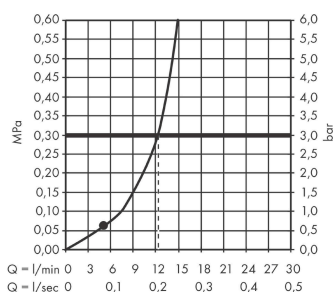

Vernis Blend

Horní sprcha 200 1jet

Povrchové úpravy: **chrom** Číslo položky: **26271000**

Popis

Vlastnosti

- velikost sprchové hlavice: 205 mm
- druh proudu: Rain
- kulový kloub: nastavitelný úhel horní sprchy
- maximální průtok při 0,3 MPa: 12,4 l/min
- min. průtokový tlak: 0,1 MPa
- materiál disku vodních paprsků: plast
- horní sprcha se dá pro čištění sejmout
- montáž: strop nebo stěna
- součásti dodávky: horní sprcha, těsnění se sítkem, montážní návod

Technologie

Obrázek výrobku

Kótovaný výkres

Průtokový diagram

Spotřební hodnoty byly v praxi měřeny na příslušných armaturách (termostat/baterie/podomítkový ventil).