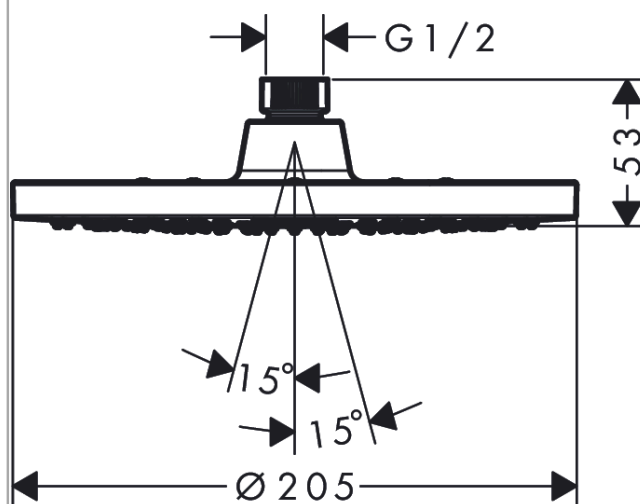

Vernis Blend

Horní sprcha 200 1jet

Povrchové úpravy: **chrom** Číslo položky: **26271000**

Popis

Vlastnosti

- velikost sprchové hlavice: 205 mm
- druh proudu: Rain
- kulový kloub: nastavitelný úhel horní sprchy
- maximální průtok při 0,3 MPa: 12,4 l/min
- min. průtokový tlak: 0,1 MPa
- materiál disku vodních paprsků: plast
- horní sprcha se dá pro čištění sejmout
- montáž: strop nebo stěna
- součásti dodávky: horní sprcha, těsnění se sítkem, montážní návod

Technologie

Obrázek výrobku

Kótovaný výkres

Průtokový diagram

Spotřební hodnoty byly v praxi měřeny na příslušných armaturách (termostat/baterie/podomítkový ventil).