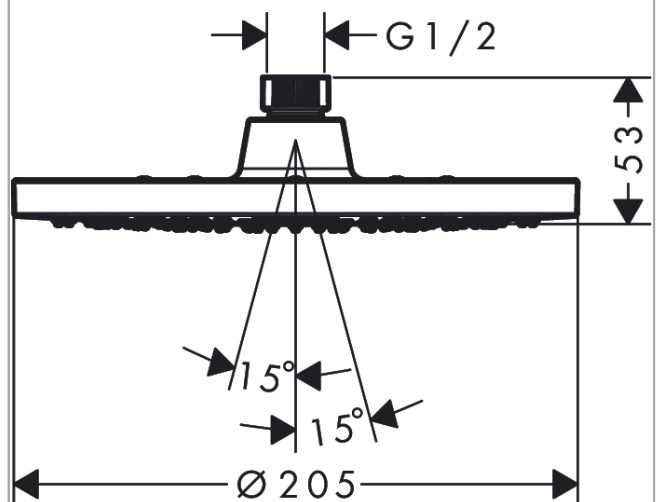

Vernis Blend

Horní sprcha 200 1jet

Povrchové úpravy: **matná černá** Číslo položky: **26271670**

Popis

Vlastnosti

- velikost sprchové hlavice: 205 mm
- druh proudu: Rain
- kulový kloub: nastavitelný úhel horní sprchy
- maximální průtok při 0,3 MPa: 12,4 l/min
- min. průtokový tlak: 0,1 MPa
- materiál disku vodních paprsků: plast
- horní sprcha se dá pro čištění sejmout
- montáž: strop nebo stěna
- součásti dodávky: horní sprcha, těsnění se sítkem, montážní návod

Technologie

Obrázek výrobku

Kótovaný výkres

Průtokový diagram

Spotřební hodnoty byly v praxi měřeny na příslušných armaturách (termostat/baterie/podomítkový ventil).