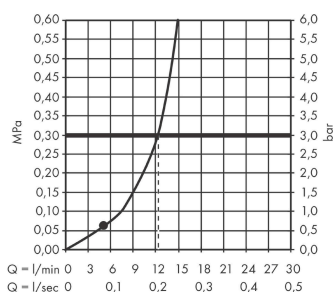

Vernis Blend

Horní sprcha 200 1jet

Povrchové úpravy: **matná černá** Číslo položky: **26271670**

Popis

Vlastnosti

- velikost sprchové hlavice: 205 mm
- druh proudu: Rain
- kulový kloub: nastavitelný úhel horní sprchy
- maximální průtok při 0,3 MPa: 12,4 l/min
- min. průtokový tlak: 0,1 MPa
- materiál disku vodních paprsků: plast
- horní sprcha se dá pro čištění sejmout
- montáž: strop nebo stěna
- součásti dodávky: horní sprcha, těsnění se sítkem, montážní návod

Technologie

Obrázek výrobku

Kótovaný výkres

Průtokový diagram

Spotřební hodnoty byly v praxi měřeny na příslušných armaturách (termostat/baterie/podomítkový ventil).