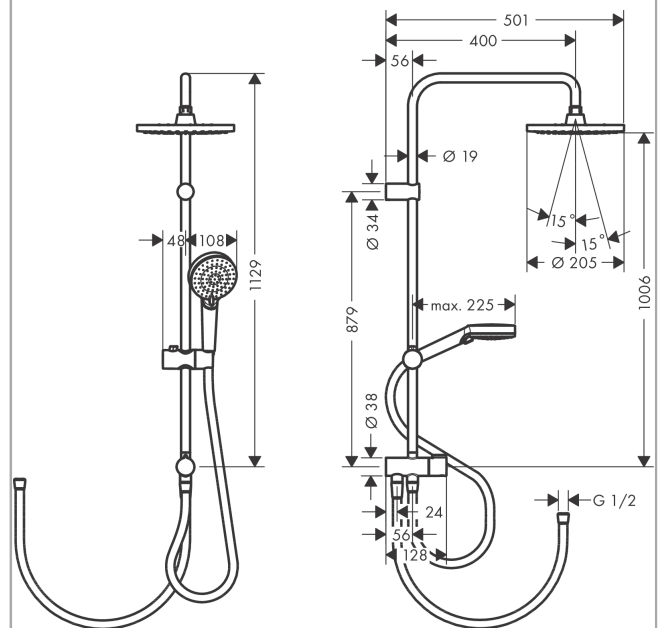

Kótovaný výkres