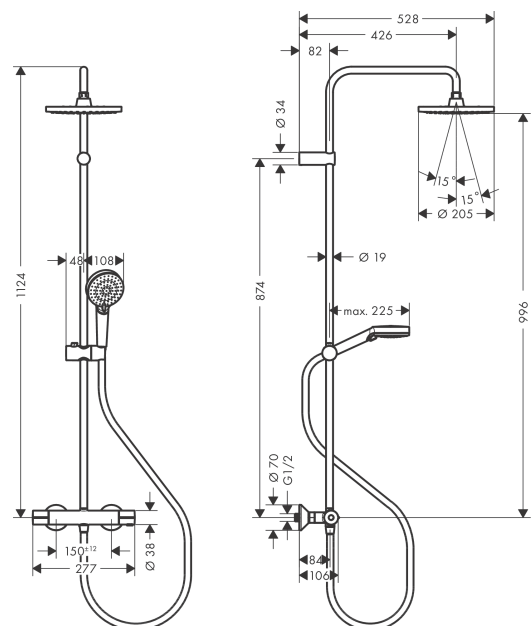

Kótovaný výkres