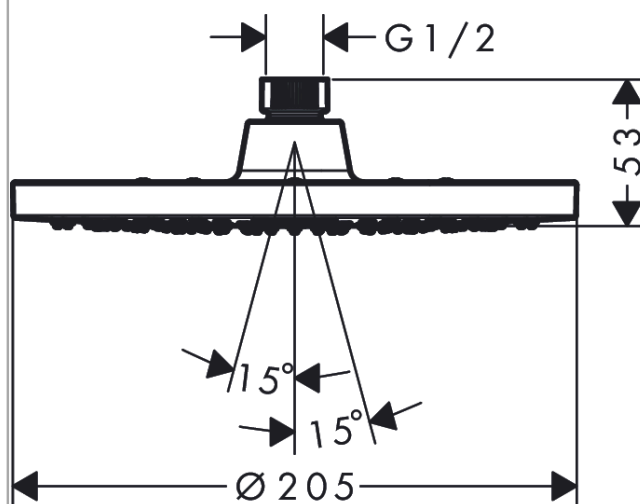

Vernis Blend

Horní sprcha 200 1jet EcoSmart

Povrchové úpravy: **matná černá** Číslo položky: **26277670**

Popis

Vlastnosti

- velikost sprchové hlavice: 205 mm
- druh proudu: Rain
- kulový kloub: nastavitelný úhel horní sprchy
- maximální průtok při 0,3 MPa: 8,7 l/min
- min. průtokový tlak: 0,1 MPa
- materiál disku vodních paprsků: plast
- horní sprcha se dá pro čištění sejmout
- montáž: strop nebo stěna
- součásti dodávky: horní sprcha, těsnění se sítkem, montážní návod

Technologie

Obrázek výrobku

Kótovaný výkres

Průtokový diagram

Spotřební hodnoty byly v praxi měřeny na příslušných armaturách (termostat/baterie/podomítkový ventil).