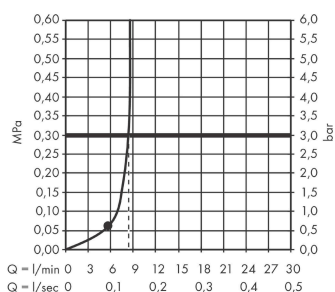

Vernis Blend

Horní sprcha 200 1jet EcoSmart

Povrchové úpravy: **matná černá** Číslo položky: **26277670**

Popis

Vlastnosti

- velikost sprchové hlavice: 205 mm
- druh proudu: Rain
- kulový kloub: nastavitelný úhel horní sprchy
- maximální průtok při 0,3 MPa: 8,7 l/min
- min. průtokový tlak: 0,1 MPa
- materiál disku vodních paprsků: plast
- horní sprcha se dá pro čištění sejmout
- montáž: strop nebo stěna
- součásti dodávky: horní sprcha, těsnění se sítkem, montážní návod

Technologie

Obrázek výrobku

Kótovaný výkres

Průtokový diagram

Spotřební hodnoty byly v praxi měřeny na příslušných armaturách (termostat/baterie/podomítkový ventil).