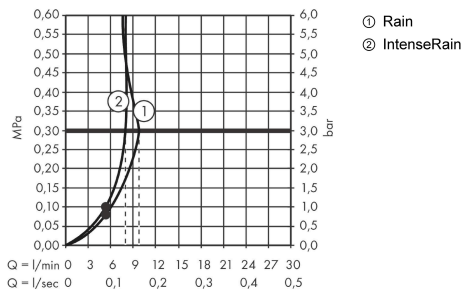

Vernis Blend**Sada se sprchovým držákem Vario EcoSmart se sprchovou hadicí 160 cm**Povrchové úpravy: **chrom** Číslo položky: **26278000****Popis****Vlastnosti**

- obsahuje: ruční sprcha, sprchový držák, sprchová hadice
- velikost sprchové hlavice: 100 mm
- druh proudu: Rain, IntenseRain
- přepínání druhů proudu otočením disku vodních paprsků
- maximální průtok při 0,3 MPa: 9,7 l/min
- min. průtokový tlak: 0,1 MPa
- materiál: plast
- opěrky na stěnu z plastu
- součásti dodávky: sada se sprchovým držákem, těsnění se sítkem, upevňovací materiál, montážní návod
- proplachovatelný filtr nečistot

Technologie**Obrázek výrobku****Kótovaný výkres**

Vernis Blend

Sada se sprchovým držákem Vario EcoSmart se sprchovou hadicí 160 cm

Povrchové úpravy: **chrom** Číslo položky: **26278000**

Průtokový diagram