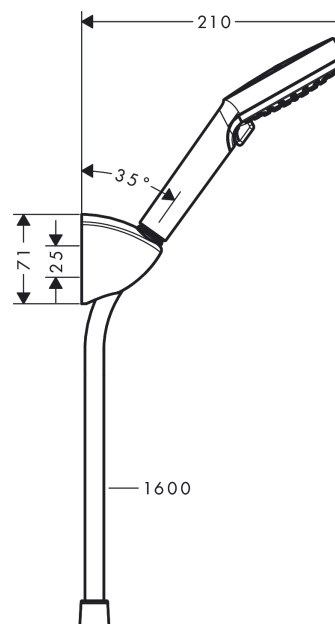

Vernis Blend**Sada se sprchovým držákem Vario EcoSmart se sprchovou hadicí 160 cm**Povrchové úpravy: **chrom** Číslo položky: **26278000****Popis****Vlastnosti**

- obsahuje: ruční sprcha, sprchový držák, sprchová hadice
- velikost sprchové hlavice: 100 mm
- druh proudu: Rain, IntenseRain
- přepínání druhů proudu otočením disku vodních paprsků
- maximální průtok při 0,3 MPa: 9,7 l/min
- min. průtokový tlak: 0,1 MPa
- materiál: plast
- opěrky na stěnu z plastu
- součásti dodávky: sada se sprchovým držákem, těsnění se sítkem, upevňovací materiál, montážní návod
- proplachovatelný filtr nečistot

Technologie**Obrázek výrobku****Kótovaný výkres**

Vernis Blend

Sada se sprchovým držákem Vario EcoSmart se sprchovou hadicí 160 cm

Povrchové úpravy: **chrom** Číslo položky: **26278000**

Průtokový diagram

Spotřební hodnoty byly v praxi měřeny na příslušných armaturách (termostat/baterie/podomítkový ventil).