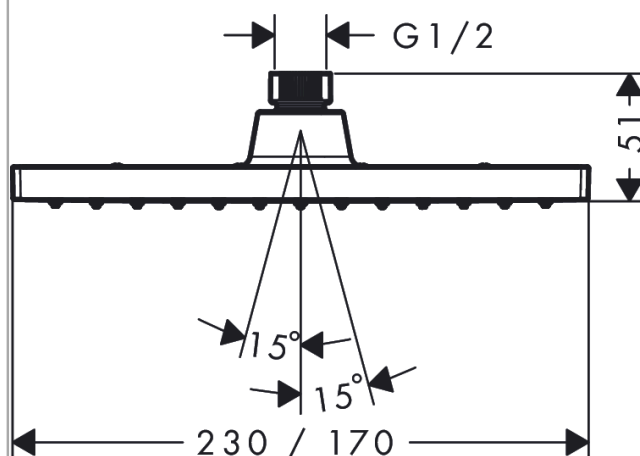

Kótovaný výkres