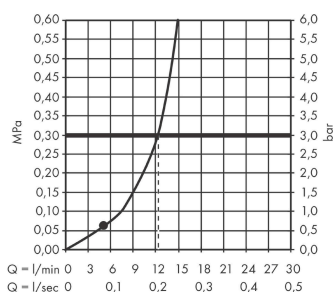

Průtokový diagram

Spotřební hodnoty byly v praxi měřeny na příslušných armaturách (termostat/baterie/podomítkový ventil).