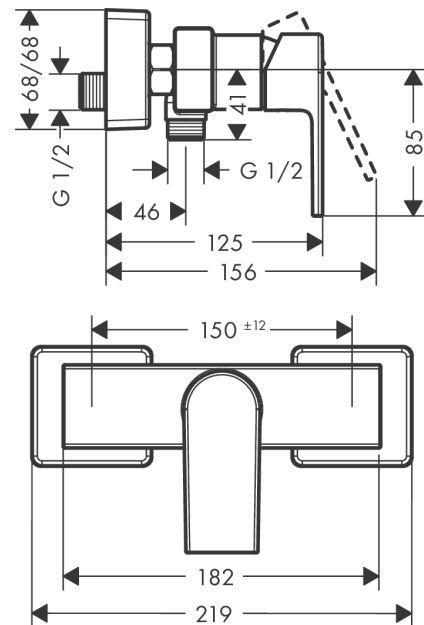

Kótovaný výkres