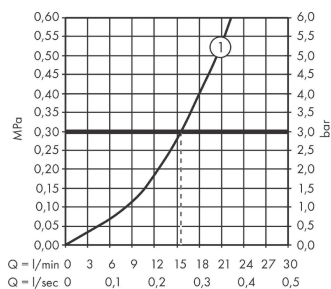

Průtokový diagram

Shower outlet with 1B-resistance