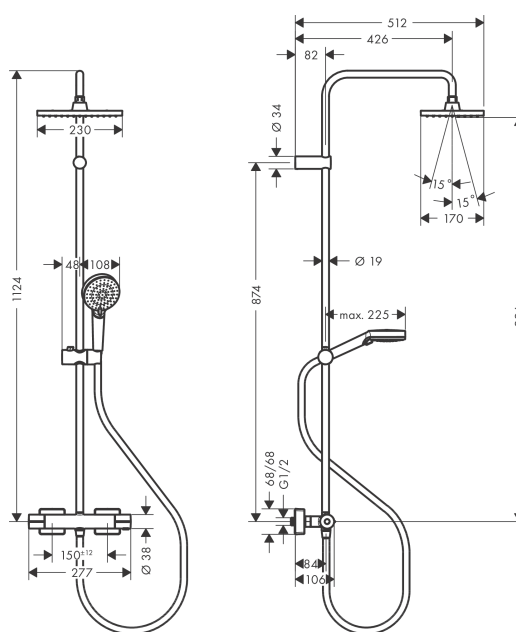

Vernis Shape

Showerpipe 230 1jet s termostatem

Povrchové úpravy: **matná černá** Číslo položky: **26286670**

Popis

Vlastnosti

- obsahuje: horní sprcha, ruční sprcha, sprchový termostat, sprchová hadice, jezdec
- horní sprcha Vernis Shape 230 1jet
- velikost sprchové hlavice: 230 x 170 mm
- druh proudu: Rain
- kulový kloub: nastavitelný úhel horní sprchy
- druh proudu ruční sprchy: Rain, IntenseRain
- výškově nastavitelný držák ruční sprchy s jezdcem Push s aretační tlačítkem
- průměr tyče: 19 mm
- délka sprchového ramena: 426 mm
- maximální průtok při 0,3 MPa: 15,9 l/min
- min. průtokový tlak: 0,1 MPa
- termostat Vernis
- bezpečnostní pojistka při 40°C
- předem nastavitelné omezení teplé vody
- ovládání spotřebičů otočením rukojeti
- způsob montáže: instalace na stěnu
- zpětný ventil
- součásti dodávky: Showerpipe s termostatem, rozety, etážky, upevňovací materiál, montážní návod
- minimální provozní tlak: 0,1 MPa
- maximální provozní tlak: 1,0 MPa

Technologie

Obrázek výrobku

Kótovaný výkres

Vernis Shape

Showerpipe 230 1jet s termostatem

Povrchové úpravy: **matná černá** Číslo položky: **26286670**

Průtokový diagram