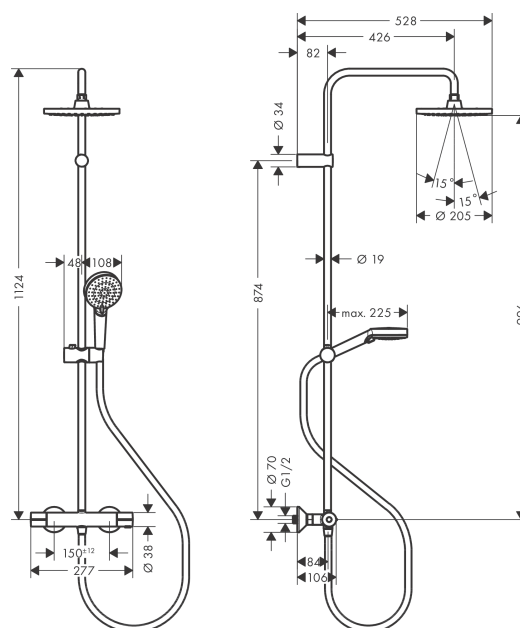

Kótovaný výkres