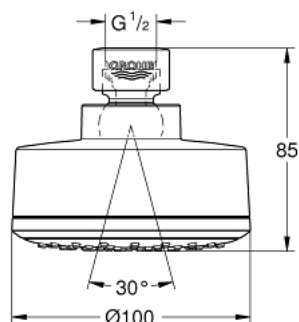

26 366 001 TEMPESTA COSMOPOLITAN 100 NEW TEMPESTA COSMOPOLITAN HLAVOVÁ SPRCHA S JEDNÍM PROUDEM

POPIS PRODUKTU

- Rain
- kulový kloub s úhlem otočení +/-20 °
- přípojný závit DN 15
- GROHE EcoJoy omezovač průtoku 6,8 l/min
- **GROHE DreamSpray** perfektní vodní paprsky
- GROHE StarLight chromový povrch
- **GROHE SpeedClean** - odstranění vodního kamene přetřením
- **Vnitřní WaterGuide** pro delší životnost
- vhodné pro průtokové ohřívače vody
- doporučený minimální tlak vody 1,0 bar
- max. průtok 75 gpm (6.6 l/min)