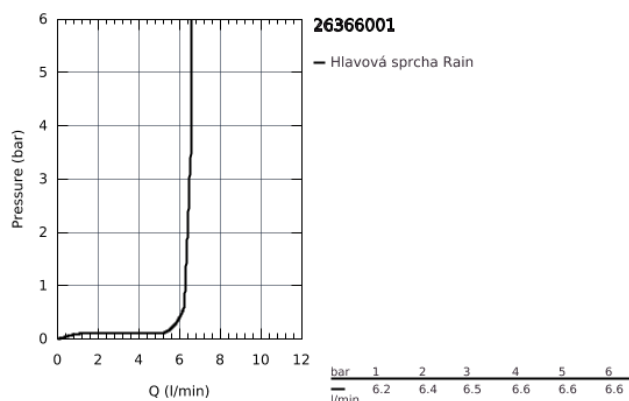

26 366 001 TEMPESTA COSMOPOLITAN 100 NEW TEMPESTA COSMOPOLITAN HLAVOVÁ SPRCHA S JEDNÍM PROUDEM

POPIS PRODUKTU

- Rain
- kulový kloub s úhlem otočení +/-20 °
- přípojný závit DN 15
- GROHE EcoJoy omezovač průtoku 6,8 l/min
- **GROHE DreamSpray** perfektní vodní paprsky
- GROHE StarLight chromový povrch
- **GROHE SpeedClean** - odstranění vodního kamene přetřením
- **Vnitřní WaterGuide** pro delší životnost
- vhodné pro průtokové ohřívače vody
- doporučený minimální tlak vody 1,0 bar
- max. průtok 75 gpm (6.6 l/min)