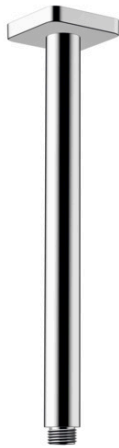

Vernis Shape

Přívod od stropu 30 cm

Povrchové úpravy: **chrom**

Číslo položky: **26407000**

Popis

Vlastnosti

- délka: 300 mm
- Ø dříku: 26 mm
- materiál: mosaz
- způsob připojení: G 1/2
- součásti dodávky: přívod od stropu, rozeta, upevňovací materiál, montážní návod

Obrázek výrobku