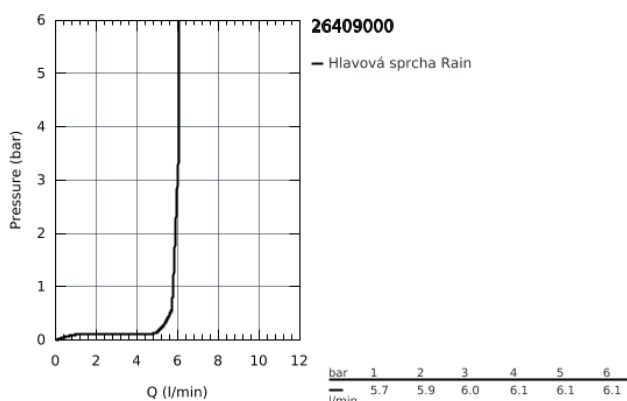

26 409 000 TEMPESTA 210 NEW TEMPESTA 100 HLAVOVÁ SPRCHA S JEDNÍM PROUDEM

POPIS PRODUKTU

- Rain
- Ø 210 mm
- kulový kloub s úhlem otočení +/-20 °
- přípojný závit DN 15
- GROHE EcoJoy omezovač průtoku 6,8 l/min
- **GROHE DreamSpray** perfektní vodní paprsky
- GROHE StarLight chromový povrch
- **GROHE SpeedClean** - odstranění vodního kamene přetřením
- **Vnitřní WaterGuide** pro delší životnost
- vhodné pro průtokové ohřívače vody

26 409 000 **TEMPESTA 210 NEW TEMPESTA 100 HLAVOVÁ SPRCHA S JEDNÍM PROUDEM**

NÁHRADNÍ DÍLY

1: Těsnění Ø18,5 x Ø12 x 2 (Č. obj. 0138900M)

2: Sítko (Č. obj. 48007000)