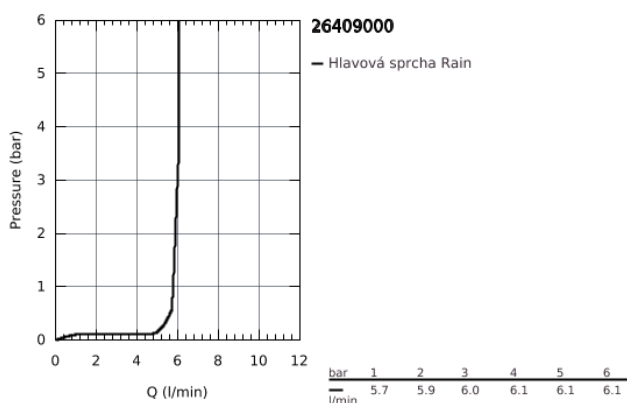

26 409 000 TEMPESTA 210 NEW TEMPESTA 100 HLAVOVÁ SPRCHA S JEDNÍM PROUDEM

POPIS PRODUKTU

- Rain
- Ø 210 mm
- kulový kloub s úhlem otočení +/-20 °
- přípojný závit DN 15
- GROHE EcoJoy omezovač průtoku 6,8 l/min
- **GROHE DreamSpray** perfektní vodní paprsky
- GROHE StarLight chromový povrch
- **GROHE SpeedClean** - odstranění vodního kamene přetřením
- **Vnitřní WaterGuide** pro delší životnost
- vhodné pro průtokové ohřívače vody

26 409 000 **TEMPESTA 210 NEW TEMPESTA 100 HLAVOVÁ SPRCHA S JEDNÍM PROUDEM**

NÁHRADNÍ DÍLY

1: Těsnění Ø18,5 x Ø12 x 2 (Č. obj. 0138900M)

2: Sítko (Č. obj. 48007000)