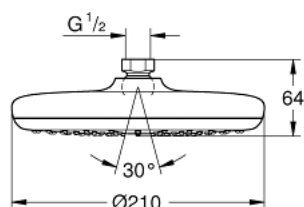

### POPIS PRODUKTU

- Rain
- Ø 210 mm
- kulový kloub s úhlem otočení +/-20 °
- přípojný závit DN 15
- **GROHE EcoJoy** 9,5 l/min omezovač průtoku
- **GROHE DreamSpray** perfektní vodní paprsky
- GROHE StarLight chromový povrch
- **GROHE SpeedClean** - odstranění vodního kamene přetřením
- **Vnitřní WaterGuide** pro delší životnost
- vhodné pro průtokové ohřívače vody

## 26 410 000 TEMPESTA 210 NEW TEMPESTA 100 HLAVOVÁ SPRCHA S JEDNÍM PROUDEM

26 410 000 **TEMPESTA 210 NEW TEMPESTA 100 HLAVOVÁ SPRCHA S JEDNÍM PROUDEM**

**NÁHRADNÍ DÍLY**

1: Těsnění Ø18,5 x Ø12 x 2 (Č. obj. 0138900M)