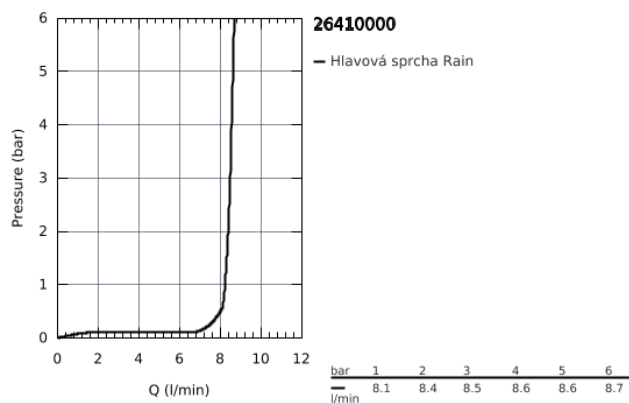

## 26 410 000 TEMPESTA 210 NEW TEMPESTA 100 HLAVOVÁ SPRCHA S JEDNÍM PROUDEM

### POPIS PRODUKTU

- Rain
- Ø 210 mm
- kulový kloub s úhlem otočení +/-20 °
- přípojný závit DN 15
- **GROHE EcoJoy** 9,5 l/min omezovač průtoku
- **GROHE DreamSpray** perfektní vodní paprsky
- GROHE StarLight chromový povrch
- **GROHE SpeedClean** - odstranění vodního kamene přetřením
- **Vnitřní WaterGuide** pro delší životnost
- vhodné pro průtokové ohřívače vody

## 26 410 000 TEMPESTA 210 NEW TEMPESTA 100 HLAVOVÁ SPRCHA S JEDNÍM PROUDEM

26 410 000 **TEMPESTA 210 NEW TEMPESTA 100 HLAVOVÁ SPRCHA S JEDNÍM PROUDEM**

**NÁHRADNÍ DÍLY**

1: Těsnění Ø18,5 x Ø12 x 2 (Č. obj. 0138900M)