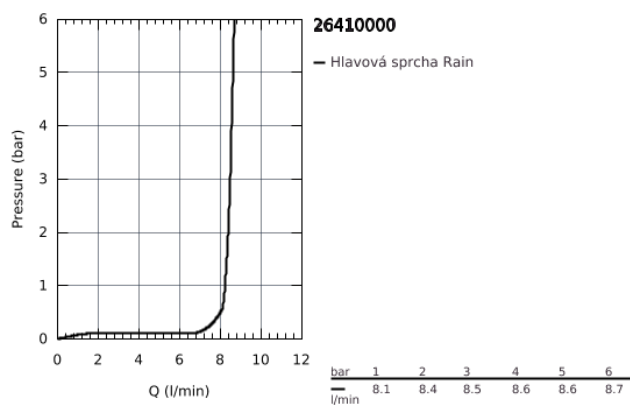

### POPIS PRODUKTU

- Rain
- Ø 210 mm
- kulový kloub s úhlem otočení +/-20 °
- přípojný závit DN 15
- **GROHE EcoJoy** 9,5 l/min omezovač průtoku
- **GROHE DreamSpray** perfektní vodní paprsky
- GROHE StarLight chromový povrch
- **GROHE SpeedClean** - odstranění vodního kamene přetřením
- **Vnitřní WaterGuide** pro delší životnost
- vhodné pro průtokové ohřívače vody

## 26 410 000 TEMPESTA 210 NEW TEMPESTA 100 HLAVOVÁ SPRCHA S JEDNÍM PROUDEM

26 410 000 **TEMPESTA 210 NEW TEMPESTA 100 HLAVOVÁ SPRCHA S JEDNÍM PROUDEM**

**NÁHRADNÍ DÍLY**

1: Těsnění Ø18,5 x Ø12 x 2 (Č. obj. 0138900M)