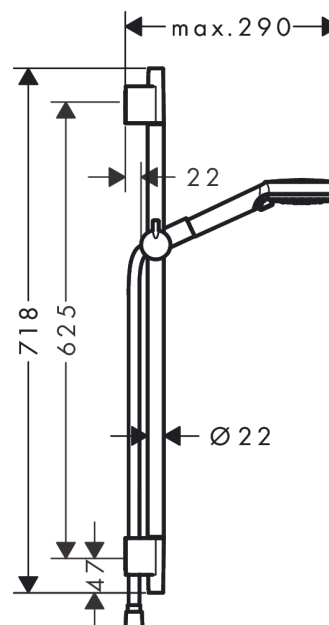

Vernis Blend

Sprchová sada Vario se sprchovou tyčí 65 cm

Povrchové úpravy: **matná černá** Číslo položky: **26422670**

Popis

Vlastnosti

- obsahuje: ruční sprcha, sprchová tyč, sprchová hadice, jezdec
- velikost sprchové hlavice: 100 mm
- druh proudu: Rain, IntenseRain
- přepínání druhů proudu otočením disku vodních paprsků
- držák sprchy s možností nastavení úhlu sklonu o 45°
- maximální průtok při 0,3 MPa: 15,2 l/min
- min. průtokový tlak: 0,1 MPa
- délka tyče: 718 mm
- profil tyče: kulatý
- opěrky na stěnu z plastu
- součásti dodávky: sprchová sada, těsnění se sítkem, upevňovací materiál, montážní návod

Technologie

Obrázek výrobku

Kótovaný výkres