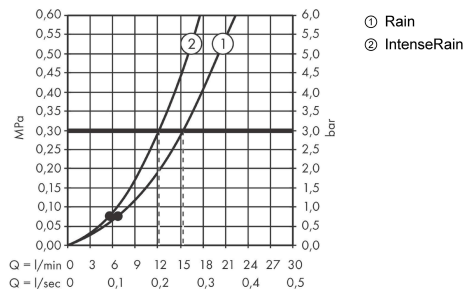

Vernis Blend

Sprchová sada Vario se sprchovou tyčí 65 cm

Povrchové úpravy: **matná černá** Číslo položky: **26422670**

Průtokový diagram

Spotřební hodnoty byly v praxi měřeny na příslušných armaturách (termostat/baterie/podomítkový ventil).