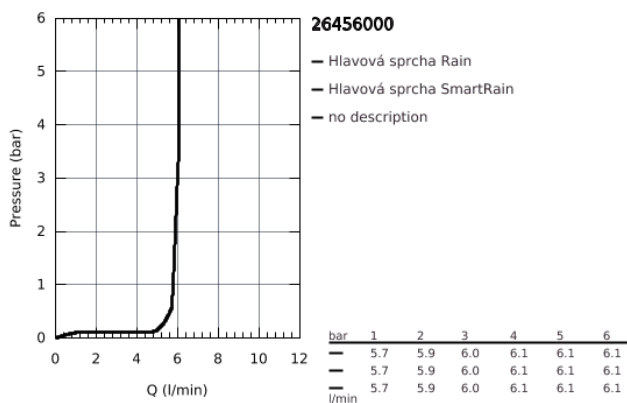

26 456 000 EUPHORIA 260 EUPHORIA 110 HLAVOVÁ SPRCHA 3 PROUDY

POPIS PRODUKTU

- Rain, SmartRain, Jet
- Ø 260 mm
- kulový kloub s úhlem otočení +/-20 °
- přípojný závit DN 15
- GROHE EcoJoy omezovač průtoku 6,8 l/min
- **GROHE DreamSpray** perfektní vodní paprsky
- GROHE StarLight chromový povrch
- **GROHE SpeedClean** - odstranění vodního kamene přetřením
- **Vnitřní WaterGuide** pro delší životnost
- vhodné pro průtokové ohřívače vody
- doporučený minimální tlak vody 1,0 bar

26 456 000 **EUPHORIA 260 EUPHORIA 110 HLAVOVÁ SPRCHA 3 PROUDY**

NÁHRADNÍ DÍLY

1: Těsnění Ø18,5 x Ø12 x 2 (Č. obj. 0138900M)

2: Sítko (Č. obj. 48007000)