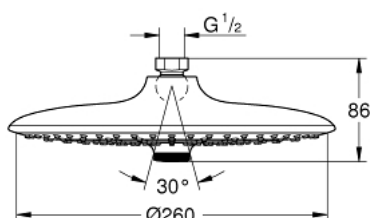

### POPIS PRODUKTU

- Rain, SmartRain, Jet
- Ø 260 mm
- kulový kloub s úhlem otočení +/-20 °
- přípojný závit DN 15
- **GROHE EcoJoy** 9,5 l/min omezovač průtoku
- **GROHE DreamSpray** perfektní vodní paprsky
- GROHE StarLight chromový povrch
- **GROHE SpeedClean** - odstranění vodního kamene přetřením
- **Vnitřní WaterGuide** pro delší životnost
- vhodné pro průtokové ohřívače vody

26 457 000 **EUPHORIA 260 EUPHORIA 110 HLAVOVÁ SPRCHA 3 PROUDY**

26 457 000 **EUPHORIA 260 EUPHORIA 110 HLAVOVÁ SPRCHA 3 PROUDY**

**NÁHRADNÍ DÍLY**

1: Těsnění Ø18,5 x Ø12 x 2 (Č. obj. 0138900M)

2: Sítko (Č. obj. 48007000)