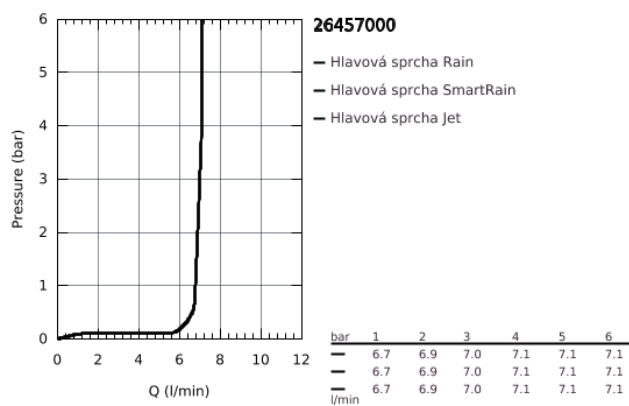

## 26 457 000 EUPHORIA 260 EUPHORIA 110 HLAVOVÁ SPRCHA 3 PROUDY

### POPIS PRODUKTU

- Rain, SmartRain, Jet
- Ø 260 mm
- kulový kloub s úhlem otočení +/-20 °
- přípojný závit DN 15
- **GROHE EcoJoy** 9,5 l/min omezovač průtoku
- **GROHE DreamSpray** perfektní vodní paprsky
- GROHE StarLight chromový povrch
- **GROHE SpeedClean** - odstranění vodního kamene přetřením
- **Vnitřní WaterGuide** pro delší životnost
- vhodné pro průtokové ohřívače vody

26 457 000 **EUPHORIA 260 EUPHORIA 110 HLAVOVÁ SPRCHA 3 PROUDY**

26 457 000 **EUPHORIA 260 EUPHORIA 110 HLAVOVÁ SPRCHA 3 PROUDY**

**NÁHRADNÍ DÍLY**

1: Těsnění Ø18,5 x Ø12 x 2 (Č. obj. 0138900M)

2: Sítko (Č. obj. 48007000)