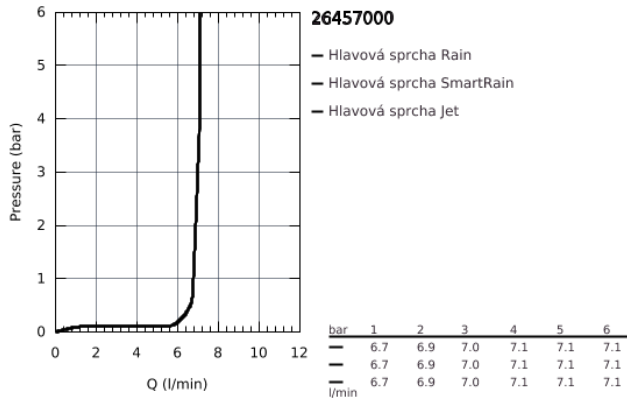

## 26 457 000 EUPHORIA 260 EUPHORIA 110 HLAVOVÁ SPRCHA 3 PROUDY

### POPIS PRODUKTU

- Rain, SmartRain, Jet
- Ø 260 mm
- kulový kloub s úhlem otočení +/-20 °
- přípojný závit DN 15
- **GROHE EcoJoy** 9,5 l/min omezovač průtoku
- **GROHE DreamSpray** perfektní vodní paprsky
- GROHE StarLight chromový povrch
- **GROHE SpeedClean** - odstranění vodního kamene přetřením
- **Vnitřní WaterGuide** pro delší životnost
- vhodné pro průtokové ohřívače vody

26 457 000 **EUPHORIA 260 EUPHORIA 110 HLAVOVÁ SPRCHA 3 PROUDY**

26 457 000 **EUPHORIA 260 EUPHORIA 110 HLAVOVÁ SPRCHA 3 PROUDY**

**NÁHRADNÍ DÍLY**

1: Těsnění Ø18,5 x Ø12 x 2 (Č. obj. 0138900M)

2: Sítko (Č. obj. 48007000)