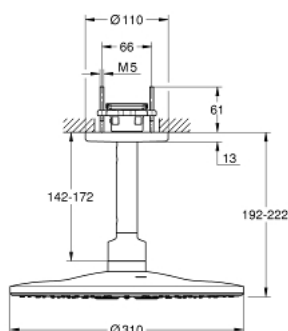

26 477 000 RAINSHOWER SMARTACTIVE 310 SET HLAVOVÉ SPRCHY SE 2 REŽIMY PROUDU

POPIS PRODUKTU

- set obsahuje:
- hlavová sprcha Rainshower SmartActive 310
- 2 sprchové proudy
- GROHE PureRain, ActiveRain
- stropní sprchové rameno 142 mm
- **GROHE DreamSpray** perfektní vodní paprsky
- GROHE StarLight chromový povrch
- **GROHE SpeedClean** - odstranění vodního kamene přetřením
- **Vnitřní WaterGuide** pro delší životnost
- je potřeba vestavbový set 26 483 000 nebo 26 484 000 - musí být objednáno zvlášť