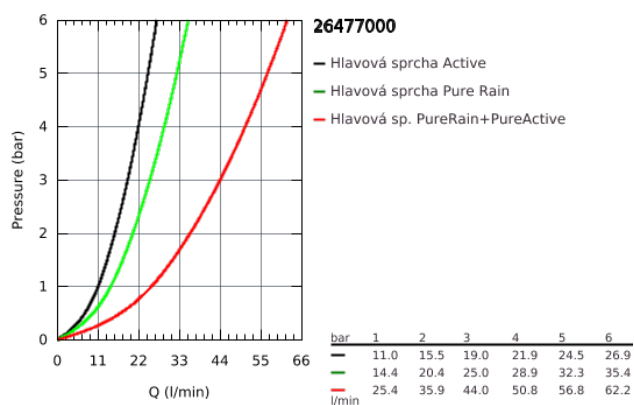

26 477 000 RAINSHOWER SMARTACTIVE 310 SET HLAVOVÉ SPRCHY SE 2 REŽIMY PROUDU

POPIS PRODUKTU

- set obsahuje:
- hlavová sprcha Rainshower SmartActive 310
- 2 sprchové proudy
- GROHE PureRain, ActiveRain
- stropní sprchové rameno 142 mm
- **GROHE DreamSpray** perfektní vodní paprsky
- GROHE StarLight chromový povrch
- **GROHE SpeedClean** - odstranění vodního kamene přetřením
- **Vnitřní WaterGuide** pro delší životnost
- je potřeba vestavbový set 26 483 000 nebo 26 484 000 - musí být objednáno zvlášť

26 477 000 RAINSHOWER SMARTACTIVE 310 SET HLAVOVÉ SPRCHY SE 2 REŽIMY PROUDU