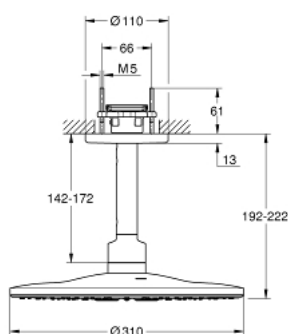

## 26 477 LS0 RAINSHOWER SMARTACTIVE 310 SET HLAVOVÉ SPRCHY SE 2 REŽIMY PROUDU

### POPIS PRODUKTU

- set obsahuje:
- hlavová sprcha Rainshower SmartActive 310, bílá spodní část sprchy
- 2 sprchové proudy
- GROHE PureRain, ActiveRain
- stropní sprchové rameno 142 mm
- **GROHE DreamSpray** perfektní vodní paprsky
- **GROHE StarLight** povrch
- **GROHE SpeedClean** - odstranění vodního kamene přetřením
- **Vnitřní WaterGuide** pro delší životnost
- je potřeba vestavbový set 26 483 000 nebo 26 484 000 - musí být objednáno zvlášť