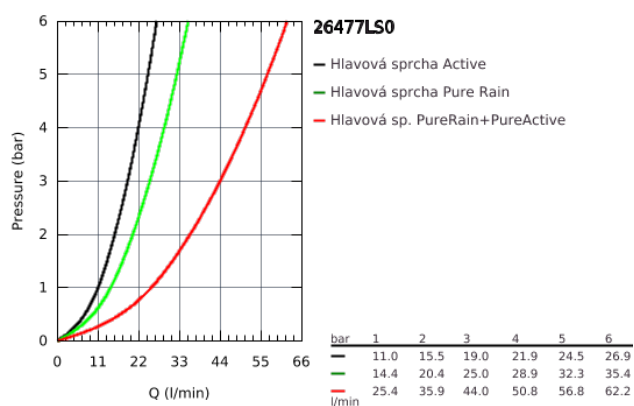

## 26 477 LS0 RAINSHOWER SMARTACTIVE 310 SET HLAVOVÉ SPRCHY SE 2 REŽIMY PROUDU

### POPIS PRODUKTU

- set obsahuje:
- hlavová sprcha Rainshower SmartActive 310, bílá spodní část sprchy
- 2 sprchové proudy
- GROHE PureRain, ActiveRain
- stropní sprchové rameno 142 mm
- **GROHE DreamSpray** perfektní vodní paprsky
- **GROHE StarLight** povrch
- **GROHE SpeedClean** - odstranění vodního kamene přetřením
- **Vnitřní WaterGuide** pro delší životnost
- je potřeba vestavbový set 26 483 000 nebo 26 484 000 - musí být objednáno zvlášť