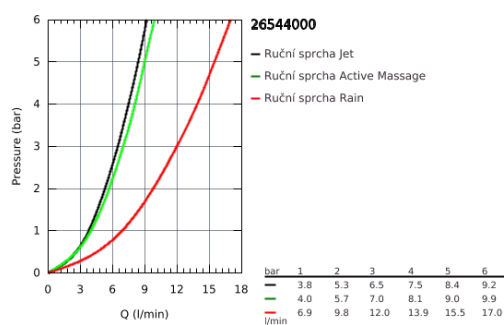

26 544 000 RUČNÍ SPRCHA 3 PROUDY

POPIS PRODUKTU

- chromová spodní část sprchy
- GROHE Rain včetně DripStop, Jet včetně DripStop, ActiveMassage
- **GROHE DreamSpray** perfektní vodní paprsky
- výběr sprchových proudů GROHE SmartTip pomocí tlačítka
- GROHE RainStart - ruční sprcha vždy začíná proudem Rain
- GROHE StarLight chromový povrch
- **GROHE SpeedClean** - odstranění vodního kamene přetřením
- **Vnitřní WaterGuide** pro delší životnost
- Univerzální upevňovací systém: Vhodný ke všem standardním sprchovým hadicím
- vhodné pro průtokové ohřívače vody

26 544 000 RUČNÍ SPRCHA 3 PROUDY

Pure Freude
an Wasser

26 544 000 RUČNÍ SPRCHA 3 PROUDY

NÁHRADNÍ DÍLY

1: Sítko (Č. obj. 0700200M)