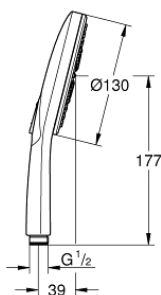

26 544 000 RUČNÍ SPRCHA 3 PROUDY

POPIS PRODUKTU

- chromová spodní část sprchy
- GROHE Rain včetně DripStop, Jet včetně DripStop, ActiveMassage
- **GROHE DreamSpray** perfektní vodní paprsky
- výběr sprchových proudů GROHE SmartTip pomocí tlačítka
- GROHE RainStart - ruční sprcha vždy začíná proudem Rain
- GROHE StarLight chromový povrch
- **GROHE SpeedClean** - odstranění vodního kamene přetřením
- **Vnitřní WaterGuide** pro delší životnost
- Univerzální upevňovací systém: Vhodný ke všem standardním sprchovým hadicím
- vhodné pro průtokové ohřívače vody