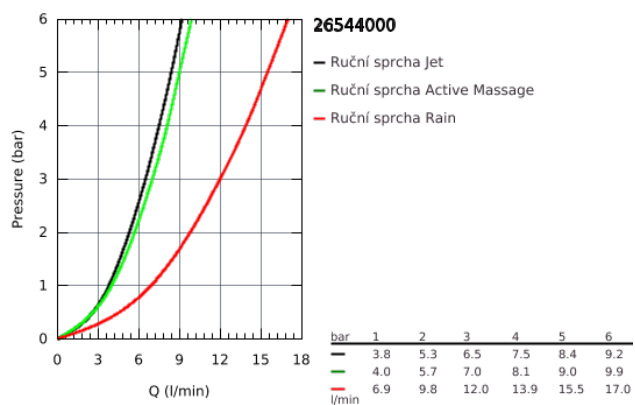

26 544 000 RUČNÍ SPRCHA 3 PROUDY

POPIS PRODUKTU

- chromová spodní část sprchy
- GROHE Rain včetně DripStop, Jet včetně DripStop, ActiveMassage
- **GROHE DreamSpray** perfektní vodní paprsky
- výběr sprchových proudů GROHE SmartTip pomocí tlačítka
- GROHE RainStart - ruční sprcha vždy začíná proudem Rain
- GROHE StarLight chromový povrch
- **GROHE SpeedClean** - odstranění vodního kamene přetřením
- **Vnitřní WaterGuide** pro delší životnost
- Univerzální upevňovací systém: Vhodný ke všem standardním sprchovým hadicím
- vhodné pro průtokové ohřívače vody

26 544 000 RUČNÍ SPRCHA 3 PROUDY

Pure Freude
an Wasser

26 544 000 RUČNÍ SPRCHA 3 PROUDY

NÁHRADNÍ DÍLY

1: Sítko (Č. obj. 0700200M)