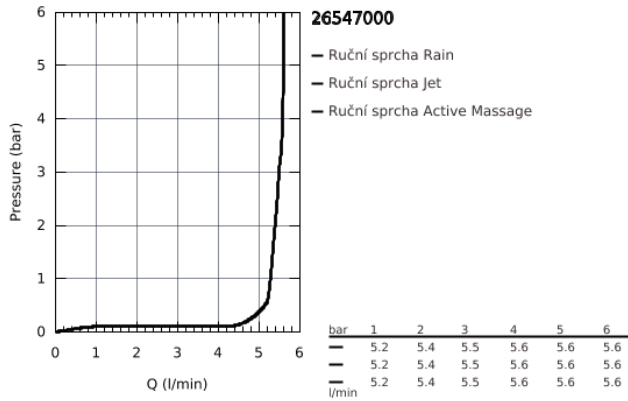

26 547 000 SPRCHOVÝ SET S TYČÍ, 3 PROUDY