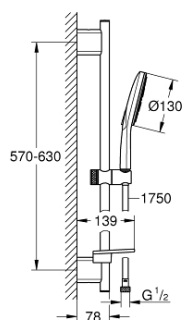

### POPIS PRODUKTU

- set obsahuje:
- Rainshower SmartActive 130 ruční sprcha (26 545)
- sprchová tyč 600 mm
- s nástěnnými kovovými držáky
- Rotaflex sprchová hadice 1750 mm (28 025 000)
- **GROHE EasyReach** polička
- GROHE EcoJoy omezovač průtoku 6,8 l/min
- **GROHE DreamSpray** perfektní vodní paprsky
- GROHE StarLight chromový povrch
- **GROHE FastFixation Plus** nastavitelná vzdálenost mezi držáky pro přizpůsobení do stávajících otvorů
- GROHE TileFix nastavitelná hloubka na horním a dolním držáku
- **GROHE SpeedClean** - odstranění vodního kamene přetřením
- **Vnitřní WaterGuide** pro delší životnost
- **Twistfree** - zabraňuje zkroutení sprchové hadice
- vhodné pro průtokové ohřivače vody

### NÁHRADNÍ DÍLY

- 1: Držák sprchové tyče (Č. obj. 48425000)
- 2: Vodící prvek (Č. obj. 48424000)
- 3: Miska na mýdlo (Č. obj. 48426000)
- 4: Sítko (Č. obj. 0700200M)