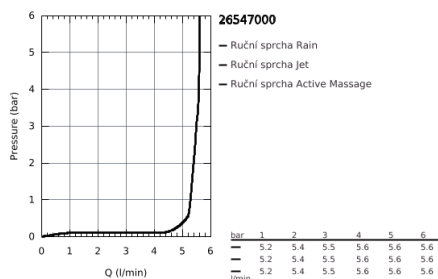

### POPIS PRODUKTU

- set obsahuje:
- Rainshower SmartActive 130 ruční sprcha (26 545)
- sprchová tyč 600 mm
- s nástěnnými kovovými držáky
- Rotaflex sprchová hadice 1750 mm (28 025 000)
- **GROHE EasyReach** polička
- GROHE EcoJoy omezovač průtoku 6,8 l/min
- **GROHE DreamSpray** perfektní vodní paprsky
- GROHE StarLight chromový povrch
- **GROHE FastFixation Plus** nastavitelná vzdálenost mezi držáky pro přizpůsobení do stávajících otvorů
- GROHE TileFix nastavitelná hloubka na horním a dolním držáku
- **GROHE SpeedClean** - odstranění vodního kamene přetřením
- **Vnitřní WaterGuide** pro delší životnost
- **Twistfree** - zabraňuje zkroutení sprchové hadice
- vhodné pro průtokové ohřivače vody