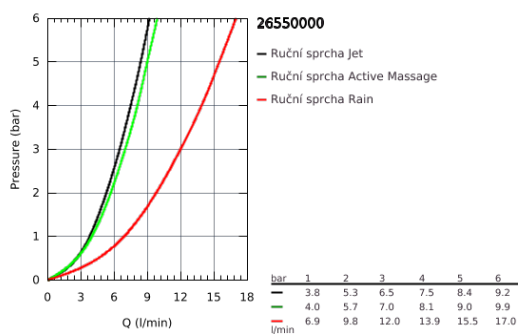

26 550 000 RUČNÍ SPRCHA 3 PROUDY

POPIS PRODUKTU

- chromová spodní část sprchy
- GROHE Rain včetně DripStop, Jet včetně DripStop, ActiveMassage
- **GROHE DreamSpray** perfektní vodní paprsky
- výběr sprchových proudů GROHE SmartTip pomocí tlačítka
- GROHE RainStart - ruční sprcha vždy začíná proudem Rain
- GROHE StarLight chromový povrch
- **GROHE SpeedClean** - odstranění vodního kamene přetřením
- **Vnitřní WaterGuide** pro delší životnost
- Univerzální upevňovací systém: Vhodný ke všem standardním sprchovým hadicím
- vhodné pro průtokové ohřívače vody

26 550 000 RUČNÍ SPRCHA 3 PROUDY

Pure Freude
an Wasser

26 550 000 RUČNÍ SPRCHA 3 PROUDY

NÁHRADNÍ DÍLY

1: Sítko (Č. obj. 0700200M)