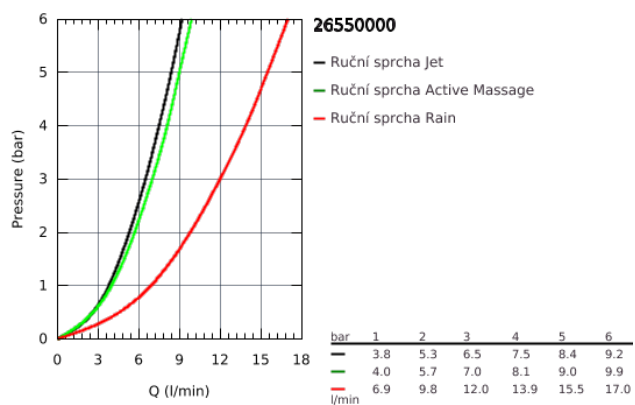

26 550 000 RUČNÍ SPRCHA 3 PROUDY

POPIS PRODUKTU

- chromová spodní část sprchy
- GROHE Rain včetně DripStop, Jet včetně DripStop, ActiveMassage
- **GROHE DreamSpray** perfektní vodní paprsky
- výběr sprchových proudů GROHE SmartTip pomocí tlačítka
- GROHE RainStart - ruční sprcha vždy začíná proudem Rain
- GROHE StarLight chromový povrch
- **GROHE SpeedClean** - odstranění vodního kamene přetřením
- **Vnitřní WaterGuide** pro delší životnost
- Univerzální upevňovací systém: Vhodný ke všem standardním sprchovým hadicím
- vhodné pro průtokové ohřívače vody

26 550 000 RUČNÍ SPRCHA 3 PROUDY

Pure Freude
an Wasser

26 550 000 RUČNÍ SPRCHA 3 PROUDY

NÁHRADNÍ DÍLY

1: Sítko (Č. obj. 0700200M)