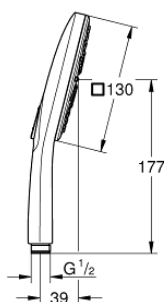

26 550 000 RUČNÍ SPRCHA 3 PROUDY

Pure Freude
an Wasser

26 550 000 RUČNÍ SPRCHA 3 PROUDY

NÁHRADNÍ DÍLY

1: Sítko (Č. obj. 0700200M)