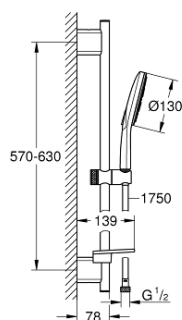

### POPIS PRODUKTU

- set obsahuje:
- Rainshower SmartActive 130 ruční sprcha (26 574)
- sprchová tyč 600 mm
- s nástěnnými kovovými držáky
- Silverflex sprchová hadice 1 750 mm (28 388 000)
- **GROHE EasyReach** polička
- **GROHE EcoJoy** 9,5 l/min omezovač průtoku
- **GROHE DreamSpray** perfektní vodní paprsky
- GROHE StarLight chromový povrch
- **GROHE FastFixation Plus** nastavitelná vzdálenost mezi držáky pro přizpůsobení do stávajících otvorů
- GROHE TileFix nastavitelná hloubka na horním a dolním držáku
- **GROHE SpeedClean** - odstranění vodního kamene přetřením
- **Vnitřní WaterGuide** pro delší životnost
- **Twistfree** - zabraňuje zkroutení sprchové hadice
- vhodné pro průtokové ohřivače vody

### NÁHRADNÍ DÍLY

- 1: Držák sprchové tyče (Č. obj. 48425000)
- 2: Vodící prvek (Č. obj. 48424000)
- 3: Miska na mýdlo (Č. obj. 48426000)
- 4: Sítko (Č. obj. 0700200M)