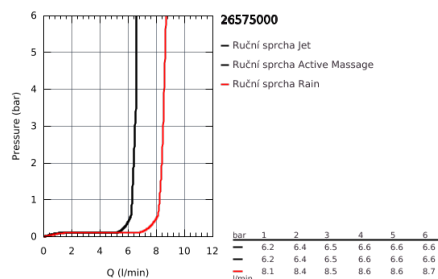

### POPIS PRODUKTU

- set obsahuje:
- Rainshower SmartActive 130 ruční sprcha (26 574)
- sprchová tyč 600 mm
- s nástěnnými kovovými držáky
- Silverflex sprchová hadice 1 750 mm (28 388 000)
- **GROHE EasyReach** polička
- **GROHE EcoJoy** 9,5 l/min omezovač průtoku
- **GROHE DreamSpray** perfektní vodní paprsky
- GROHE StarLight chromový povrch
- **GROHE FastFixation Plus** nastavitelná vzdálenost mezi držáky pro přizpůsobení do stávajících otvorů
- GROHE TileFix nastavitelná hloubka na horním a dolním držáku
- **GROHE SpeedClean** - odstranění vodního kamene přetřením
- **Vnitřní WaterGuide** pro delší životnost
- **Twistfree** - zabraňuje zkroutení sprchové hadice
- vhodné pro průtokové ohřivače vody