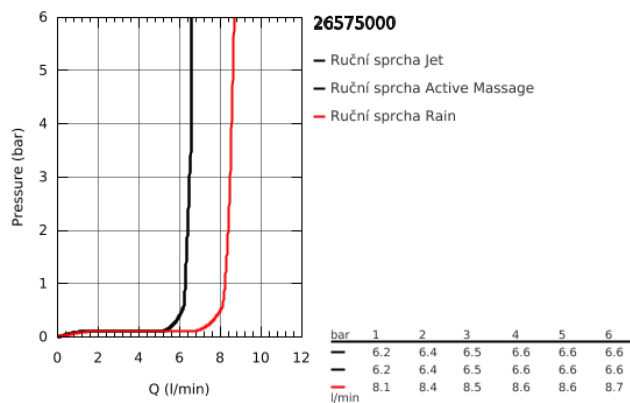

26 575 000 SPRCHOVÝ SET S TYČÍ, 3 PROUDY