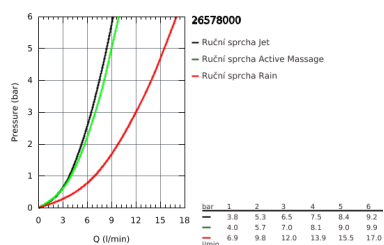

26 578 000 SPRCHOVÝ SET S TYČÍ, 3 PROUDY

POPIS PRODUKTU

- set obsahuje:
- Rainshower SmartActive 130 ruční sprcha (26 544)
- sprchová tyč 900 mm
- s nástěnnými kovovými držáky
- Silverflex sprchová hadice 1 750 mm (28 388 000)
- **GROHE EasyReach** polička
- **GROHE DreamSpray** perfektní vodní paprsky
- GROHE StarLight chromový povrch
- **GROHE FastFixation Plus** nastavitelná vzdálenost mezi držáky pro přizpůsobení do stávajících otvorů
- GROHE TileFix nastavitelná hloubka na horním a dolním držáku
- **GROHE SpeedClean** - odstranění vodního kamene přetřením
- **Vnitřní WaterGuide** pro delší životnost
- **Twistfree** - zabráňuje zkroucení sprchové hadice
- vhodné pro průtokové ohřívače vody