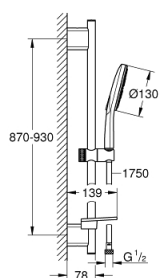

26 578 000 SPRCHOVÝ SET S TYČÍ, 3 PROUDY

POPIS PRODUKTU

- set obsahuje:
- Rainshower SmartActive 130 ruční sprcha (26 544)
- sprchová tyč 900 mm
- s nástěnnými kovovými držáky
- Silverflex sprchová hadice 1 750 mm (28 388 000)
- **GROHE EasyReach** polička
- **GROHE DreamSpray** perfektní vodní paprsky
- GROHE StarLight chromový povrch
- **GROHE FastFixation Plus** nastavitelná vzdálenost mezi držáky pro přizpůsobení do stávajících otvorů
- GROHE TileFix nastavitelná hloubka na horním a dolním držáku
- **GROHE SpeedClean** - odstranění vodního kamene přetřením
- **Vnitřní WaterGuide** pro delší životnost
- **Twistfree** - zabráňuje zkroucení sprchové hadice
- vhodné pro průtokové ohřívače vody

26 578 000 SPRCHOVÝ SET S TYČÍ, 3 PROUDY

26 578 000 **SPRCHOVÝ SET S TYČÍ, 3 PROUDY**

NÁHRADNÍ DÍLY

- 1: Držák sprchové tyče (Č. obj. 48425000)
- 2: Vodící prvek (Č. obj. 48424000)
- 3: Miska na mýdlo (Č. obj. 48426000)
- 4: Sítko (Č. obj. 0700200M)