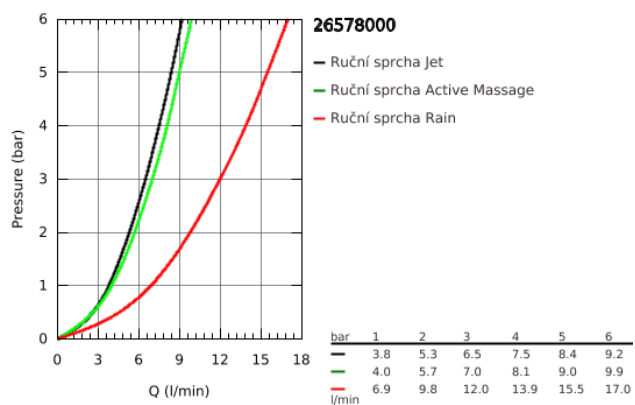

26 578 000 SPRCHOVÝ SET S TYČÍ, 3 PROUDY

POPIS PRODUKTU

- set obsahuje:
- Rainshower SmartActive 130 ruční sprcha (26 544)
- sprchová tyč 900 mm
- s nástěnnými kovovými držáky
- Silverflex sprchová hadice 1 750 mm (28 388 000)
- **GROHE EasyReach** polička
- **GROHE DreamSpray** perfektní vodní paprsky
- GROHE StarLight chromový povrch
- **GROHE FastFixation Plus** nastavitelná vzdálenost mezi držáky pro přizpůsobení do stávajících otvorů
- GROHE TileFix nastavitelná hloubka na horním a dolním držáku
- **GROHE SpeedClean** - odstranění vodního kamene přetřením
- **Vnitřní WaterGuide** pro delší životnost
- **Twistfree** - zabráňuje zkroucení sprchové hadice
- vhodné pro průtokové ohřívače vody

26 578 000 SPRCHOVÝ SET S TYČÍ, 3 PROUDY

26 578 000 **SPRCHOVÝ SET S TYČÍ, 3 PROUDY**

NÁHRADNÍ DÍLY

- 1: Držák sprchové tyče (Č. obj. 48425000)
- 2: Vodící prvek (Č. obj. 48424000)
- 3: Miska na mýdlo (Č. obj. 48426000)
- 4: Sítko (Č. obj. 0700200M)