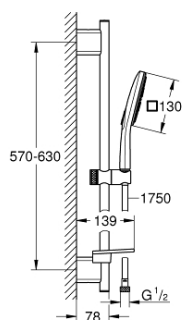

### POPIS PRODUKTU

- set obsahuje:
- Rainshower SmartActive 130 Cube ruční sprcha (26 582)
- sprchová tyč 600 mm
- s nástěnnými kovovými držáky
- Silverflex sprchová hadice 1 750 mm (28 388 000)
- **GROHE EasyReach** polička
- **GROHE EcoJoy** 9,5 l/min omezovač průtoku
- **GROHE DreamSpray** perfektní vodní paprsky
- GROHE StarLight chromový povrch
- **GROHE FastFixation Plus** nastavitelná vzdálenost mezi držáky pro přizpůsobení do stávajících otvorů
- GROHE TileFix nastavitelná hloubka na horním a dolním držáku
- **GROHE SpeedClean** - odstranění vodního kamene přetřením
- **Vnitřní WaterGuide** pro delší životnost
- **Twistfree** - zabraňuje zkroutení sprchové hadice
- vhodné pro průtokové ohřivače vody

### NÁHRADNÍ DÍLY

- 1: Držák sprchové tyče (Č. obj. 48425000)
- 2: Vodící prvek (Č. obj. 48424000)
- 3: Miska na mýdlo (Č. obj. 48426000)
- 4: Sítko (Č. obj. 0700200M)