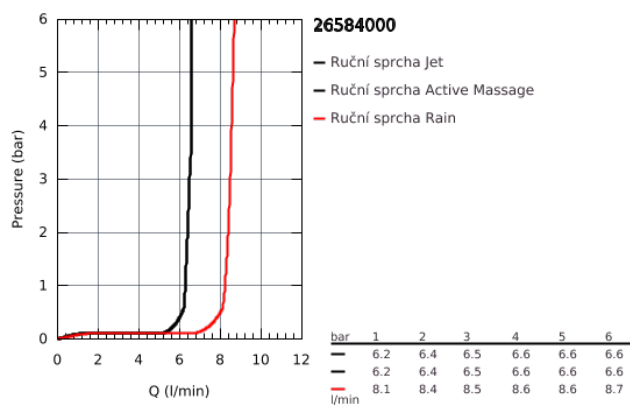

26 584 000 SPRCHOVÝ SET S TYČÍ, 3 PROUDY