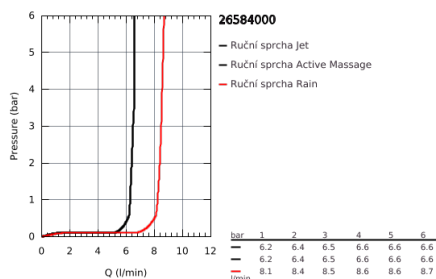

### POPIS PRODUKTU

- set obsahuje:
- Rainshower SmartActive 130 Cube ruční sprcha (26 582)
- sprchová tyč 600 mm
- s nástěnnými kovovými držáky
- Silverflex sprchová hadice 1 750 mm (28 388 000)
- **GROHE EasyReach** polička
- **GROHE EcoJoy** 9,5 l/min omezovač průtoku
- **GROHE DreamSpray** perfektní vodní paprsky
- GROHE StarLight chromový povrch
- **GROHE FastFixation Plus** nastavitelná vzdálenost mezi držáky pro přizpůsobení do stávajících otvorů
- GROHE TileFix nastavitelná hloubka na horním a dolním držáku
- **GROHE SpeedClean** - odstranění vodního kamene přetřením
- **Vnitřní WaterGuide** pro delší životnost
- **Twistfree** - zabraňuje zkroutení sprchové hadice
- vhodné pro průtokové ohřivače vody