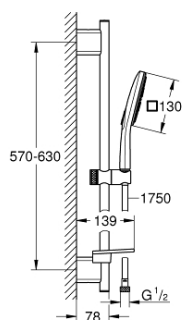

26 585 000 SPRCHOVÝ SET S TYČÍ, 3 PROUDY

POPIS PRODUKTU

- set obsahuje:
- Rainshower SmartActive 130 Cube ruční sprcha (26 552)
- sprchová tyč 600 mm
- s nástěnnými kovovými držáky
- Rotaflex sprchová hadice 1750 mm (28 025 000)
- **GROHE EasyReach** polička
- GROHE EcoJoy omezovač průtoku 6,8 l/min
- **GROHE DreamSpray** perfektní vodní paprsky
- GROHE StarLight chromový povrch
- **GROHE FastFixation Plus** nastavitelná vzdálenost mezi držáky pro přizpůsobení do stávajících otvorů
- GROHE TileFix nastavitelná hloubka na horním a dolním držáku
- **GROHE SpeedClean** - odstranění vodního kamene přetřením
- **Vnitřní WaterGuide** pro delší životnost
- **Twistfree** - zabraňuje zkroutení sprchové hadice
- vhodné pro průtokové ohřivače vody

26 585 000 SPRCHOVÝ SET S TYČÍ, 3 PROUDY

26 585 000 **SPRCHOVÝ SET S TYČÍ, 3 PROUDY**

NÁHRADNÍ DÍLY

- 1: Držák sprchové tyče (Č. obj. 48425000)
- 2: Vodící prvek (Č. obj. 48424000)
- 3: Miska na mýdlo (Č. obj. 48426000)
- 4: Sítko (Č. obj. 0700200M)