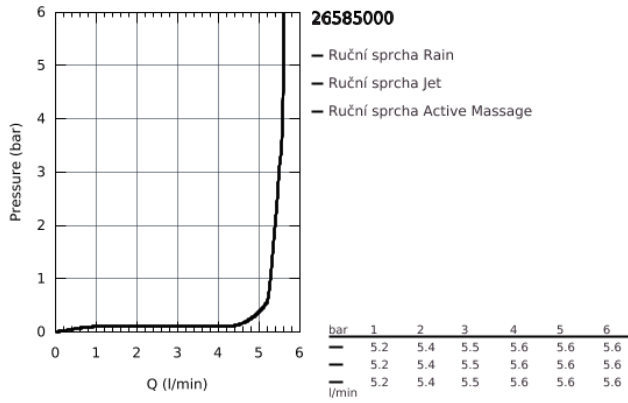

26 585 000 SPRCHOVÝ SET S TYČÍ, 3 PROUDY