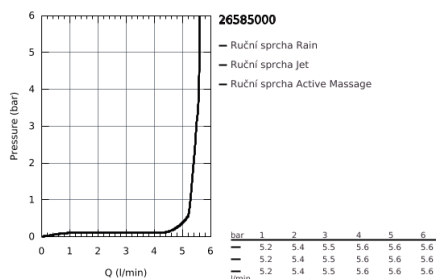

26 585 000 SPRCHOVÝ SET S TYČÍ, 3 PROUDY

POPIS PRODUKTU

- set obsahuje:
- Rainshower SmartActive 130 Cube ruční sprcha (26 552)
- sprchová tyč 600 mm
- s nástěnnými kovovými držáky
- Rotaflex sprchová hadice 1750 mm (28 025 000)
- **GROHE EasyReach** polička
- GROHE EcoJoy omezovač průtoku 6,8 l/min
- **GROHE DreamSpray** perfektní vodní paprsky
- GROHE StarLight chromový povrch
- **GROHE FastFixation Plus** nastavitelná vzdálenost mezi držáky pro přizpůsobení do stávajících otvorů
- GROHE TileFix nastavitelná hloubka na horním a dolním držáku
- **GROHE SpeedClean** - odstranění vodního kamene přetřením
- **Vnitřní WaterGuide** pro delší životnost
- **Twistfree** - zabraňuje zkroutení sprchové hadice
- vhodné pro průtokové ohřivače vody