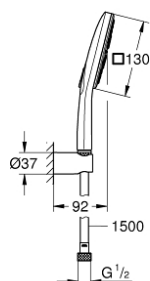

26 589 000 SET PRO UPEVNĚNÍ NA ZEŤ SE 3 PROUDY

POPIS PRODUKTU

- set obsahuje:
- Rainshower SmartActive 130 Cube ruční sprcha (26 582)
- nástěnný držák sprchy (27 056)
- Sprchová hadice Silverflex 1 500 mm (28 364)
- **GROHE EcoJoy** 9,5 l/min omezovač průtoku
- **GROHE DreamSpray** perfektní vodní paprsky
- GROHE StarLight chromový povrch
- **GROHE SpeedClean** - odstranění vodního kamene přetřením
- **Vnitřní WaterGuide** pro delší životnost
- **Twistfree** - zabraňuje zkroucení sprchové hadice
- vhodné pro průtokové ohřívače vody

26 589 000 SET PRO UPEVNĚNÍ NA ZEĎ SE 3 PROUDY

26 589 000 SET PRO UPEVNĚNÍ NA ZEŘ SE 3 PROUDY

NÁHRADNÍ DÍLY

1: Sítko (Č. obj. 0700200M)