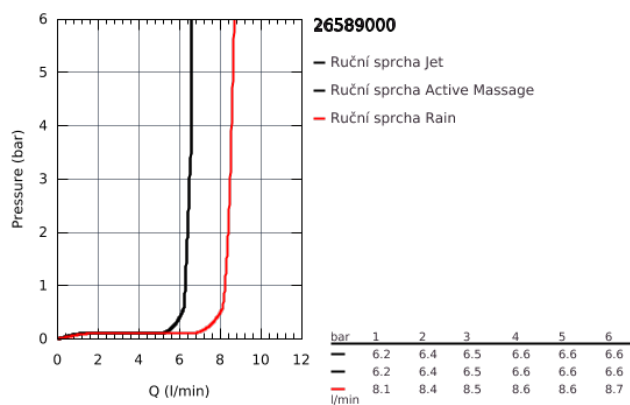

26 589 000 SET PRO UPEVNĚNÍ NA ZEŤ SE 3 PROUDY

POPIS PRODUKTU

- set obsahuje:
- Rainshower SmartActive 130 Cube ruční sprcha (26 582)
- nástěnný držák sprchy (27 056)
- Sprchová hadice Silverflex 1 500 mm (28 364)
- **GROHE EcoJoy** 9,5 l/min omezovač průtoku
- **GROHE DreamSpray** perfektní vodní paprsky
- GROHE StarLight chromový povrch
- **GROHE SpeedClean** - odstranění vodního kamene přetřením
- **Vnitřní WaterGuide** pro delší životnost
- **Twistfree** - zabraňuje zkroucení sprchové hadice
- vhodné pro průtokové ohřívače vody

26 589 000 SET PRO UPEVNĚNÍ NA ZEĎ SE 3 PROUDY

26 589 000 SET PRO UPEVNĚNÍ NA ZEŘ SE 3 PROUDY

NÁHRADNÍ DÍLY

1: Sítko (Č. obj. 0700200M)