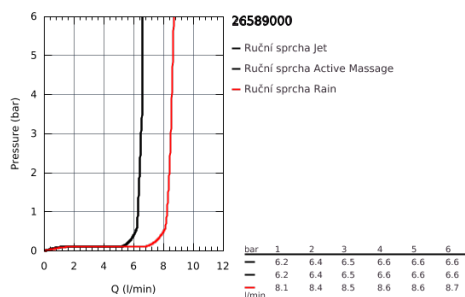

26 589 000 SET PRO UPEVNĚNÍ NA ZEŤ SE 3 PROUDY

POPIS PRODUKTU

- set obsahuje:
- Rainshower SmartActive 130 Cube ruční sprcha (26 582)
- nástěnný držák sprchy (27 056)
- Sprchová hadice Silverflex 1 500 mm (28 364)
- **GROHE EcoJoy** 9,5 l/min omezovač průtoku
- **GROHE DreamSpray** perfektní vodní paprsky
- GROHE StarLight chromový povrch
- **GROHE SpeedClean** - odstranění vodního kamene přetřením
- **Vnitřní WaterGuide** pro delší životnost
- **Twistfree** - zabraňuje zkroucení sprchové hadice
- vhodné pro průtokové ohřívače vody

26 589 000 SET PRO UPEVNĚNÍ NA ZEĎ SE 3 PROUDY

26 589 000 SET PRO UPEVNĚNÍ NA ZEŘ SE 3 PROUDY

NÁHRADNÍ DÍLY

1: Sítko (Č. obj. 0700200M)