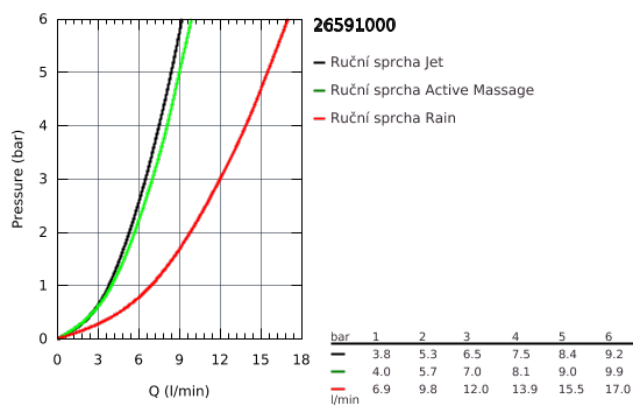

26 591 000 SPRCHOVÝ SET S TYČÍ, 3 PROUDY