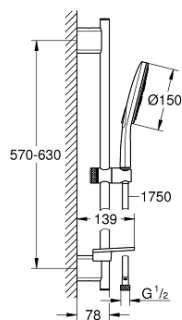

26 591 000 SPRCHOVÝ SET S TYČÍ, 3 PROUDY

POPIS PRODUKTU

- set obsahuje:
- Rainshower SmartActive 150 ruční sprcha (26 553)
- sprchová tyč 600 mm
- s nástěnnými kovovými držáky
- Silverflex sprchová hadice 1 750 mm (28 388 000)
- **GROHE EasyReach** polička
- **GROHE DreamSpray** perfektní vodní paprsky
- GROHE StarLight chromový povrch
- **GROHE FastFixation Plus** nastavitelná vzdálenost mezi držáky pro přizpůsobení do stávajících otvorů
- GROHE TileFix nastavitelná hloubka na horním a dolním držáku
- **GROHE SpeedClean** - odstranění vodního kamene přetřením
- **Vnitřní WaterGuide** pro delší životnost
- **Twistfree** - zabráňuje zkroucení sprchové hadice
- vhodné pro průtokové ohřívače vody

26 591 000 SPRCHOVÝ SET S TYČÍ, 3 PROUDY

26 591 000 SPRCHOVÝ SET S TYČÍ, 3 PROUDY

NÁHRADNÍ DÍLY

- 1: Držák sprchové tyče (Č. obj. 48425000)
- 2: Vodící prvek (Č. obj. 48424000)
- 3: Miska na mýdlo (Č. obj. 48426000)
- 4: Sítko (Č. obj. 0700200M)