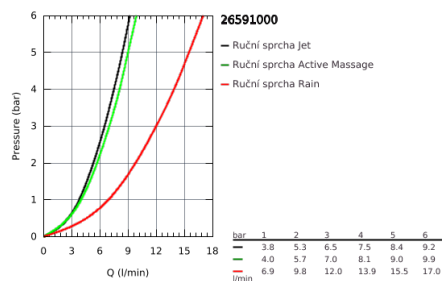

26 591 000 SPRCHOVÝ SET S TYČÍ, 3 PROUDY

POPIS PRODUKTU

- set obsahuje:
- Rainshower SmartActive 150 ruční sprcha (26 553)
- sprchová tyč 600 mm
- s nástěnnými kovovými držáky
- Silverflex sprchová hadice 1 750 mm (28 388 000)
- **GROHE EasyReach** polička
- **GROHE DreamSpray** perfektní vodní paprsky
- GROHE StarLight chromový povrch
- **GROHE FastFixation Plus** nastavitelná vzdálenost mezi držáky pro přizpůsobení do stávajících otvorů
- GROHE TileFix nastavitelná hloubka na horním a dolním držáku
- **GROHE SpeedClean** - odstranění vodního kamene přetřením
- **Vnitřní WaterGuide** pro delší životnost
- **Twistfree** - zabráňuje zkroucení sprchové hadice
- vhodné pro průtokové ohřívače vody