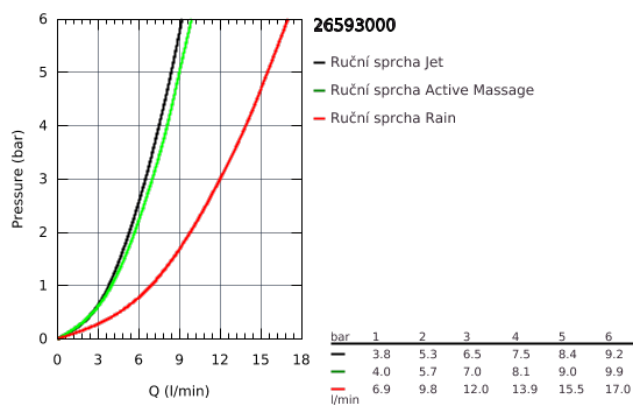

26 593 000 SPRCHOVÝ SET S TYČÍ, 3 PROUDY