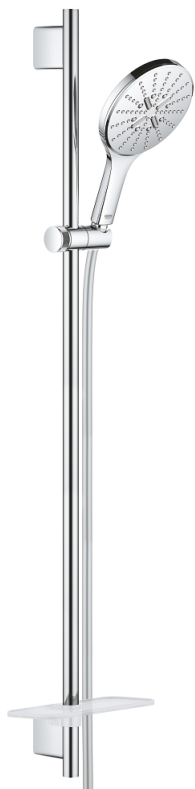

26 593 000 SPRCHOVÝ SET S TYČÍ, 3 PROUDY

POPIS PRODUKTU

- set obsahuje:
- Rainshower SmartActive 150 ruční sprcha (26 553)
- sprchová tyč 900 mm
- s nástěnnými kovovými držáky
- Silverflex sprchová hadice 1 750 mm (28 388 000)
- **GROHE EasyReach** polička
- **GROHE DreamSpray** perfektní vodní paprsky
- GROHE StarLight chromový povrch
- **GROHE FastFixation Plus** nastavitelná vzdálenost mezi držáky pro přizpůsobení do stávajících otvorů
- GROHE TileFix nastavitelná hloubka na horním a dolním držáku
- **GROHE SpeedClean** - odstranění vodního kamene přetřením
- **Vnitřní WaterGuide** pro delší životnost
- **Twistfree** - zabráňuje zkroucení sprchové hadice
- vhodné pro průtokové ohřívače vody

26 593 000 SPRCHOVÝ SET S TYČÍ, 3 PROUDY

26 593 000 **SPRCHOVÝ SET S TYČÍ, 3 PROUDY**

NÁHRADNÍ DÍLY

- 1: Držák sprchové tyče (Č. obj. 48425000)
- 2: Vodící prvek (Č. obj. 48424000)
- 3: Miska na mýdlo (Č. obj. 48426000)
- 4: Sítko (Č. obj. 0700200M)