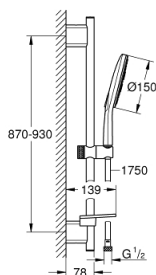

26 593 000 SPRCHOVÝ SET S TYČÍ, 3 PROUDY

POPIS PRODUKTU

- set obsahuje:
- Rainshower SmartActive 150 ruční sprcha (26 553)
- sprchová tyč 900 mm
- s nástěnnými kovovými držáky
- Silverflex sprchová hadice 1 750 mm (28 388 000)
- **GROHE EasyReach** polička
- **GROHE DreamSpray** perfektní vodní paprsky
- GROHE StarLight chromový povrch
- **GROHE FastFixation Plus** nastavitelná vzdálenost mezi držáky pro přizpůsobení do stávajících otvorů
- GROHE TileFix nastavitelná hloubka na horním a dolním držáku
- **GROHE SpeedClean** - odstranění vodního kamene přetřením
- **Vnitřní WaterGuide** pro delší životnost
- **Twistfree** - zabráňuje zkroucení sprchové hadice
- vhodné pro průtokové ohřívače vody

26 593 000 SPRCHOVÝ SET S TYČÍ, 3 PROUDY

26 593 000 **SPRCHOVÝ SET S TYČÍ, 3 PROUDY**

NÁHRADNÍ DÍLY

- 1: Držák sprchové tyče (Č. obj. 48425000)
- 2: Vodící prvek (Č. obj. 48424000)
- 3: Miska na mýdlo (Č. obj. 48426000)
- 4: Sítko (Č. obj. 0700200M)