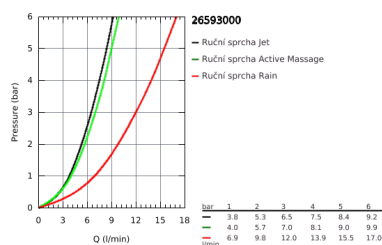

26 593 000 SPRCHOVÝ SET S TYČÍ, 3 PROUDY

POPIS PRODUKTU

- set obsahuje:
- Rainshower SmartActive 150 ruční sprcha (26 553)
- sprchová tyč 900 mm
- s nástěnnými kovovými držáky
- Silverflex sprchová hadice 1 750 mm (28 388 000)
- **GROHE EasyReach** polička
- **GROHE DreamSpray** perfektní vodní paprsky
- GROHE StarLight chromový povrch
- **GROHE FastFixation Plus** nastavitelná vzdálenost mezi držáky pro přizpůsobení do stávajících otvorů
- GROHE TileFix nastavitelná hloubka na horním a dolním držáku
- **GROHE SpeedClean** - odstranění vodního kamene přetřením
- **Vnitřní WaterGuide** pro delší životnost
- **Twistfree** - zabráňuje zkroucení sprchové hadice
- vhodné pro průtokové ohřívače vody