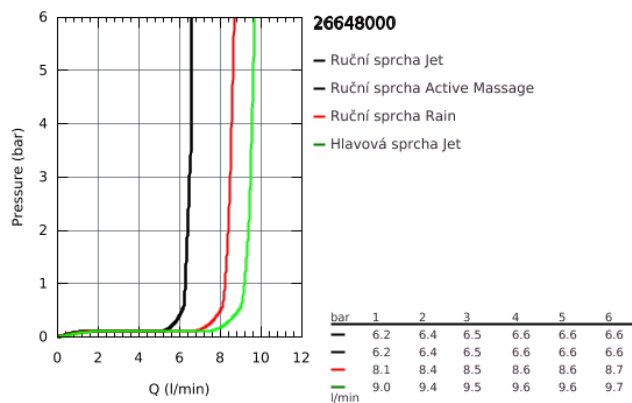

26 648 000 RAINSHOWER SYSTEM SPRCHOVÝ SYSTÉM S TERMOSTATEM NA ZEĎ