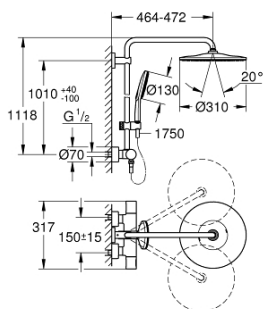

### POPIS PRODUKTU

- set obsahuje:
- horizontální otočné sprchové rameno 450 mm
- nástěnný termostat s aquadimmerem
- umožňuje změnu mezi:
- hlavová sprcha Rainshower Mono 310 (26 562)
- s otočným kloubem
- otočný úhel  $\pm 15^\circ$
- Rainshower SmartActive 130 ruční sprcha (26 574)
- výškově nastavitelná s kluzákem
- s výkonnou rukojetí
- Silverflex sprchová hadice 1 750 mm (28 388 000)
- kompaktní kartuše GROHE TurboStat s voskovaným termočlánkem
- **GROHE SafeStop** bezpečnostní tlačítko na 38°C
- Volitelný omezovač teploty GROHE SafeStop Plus na úrovni 43°C
- **GROHE CoolTouch** ochrana proti opaření
- **GROHE DreamSpray** perfektní vodní paprsky
- **GROHE One-Click Showering** výběr proudů jedním stiskem
- GROHE StarLight chromový povrch
- **GROHE EcoJoy** 9,5 l/min omezovač průtoku
- **GROHE FastFixation** (nastavitelný horní držák)
- **GROHE SpeedClean** - odstranění vodního kamene přetřením
- **vhodné pro průtokové ohřivače od 18 kW**
- minimální průtok 7 l/min