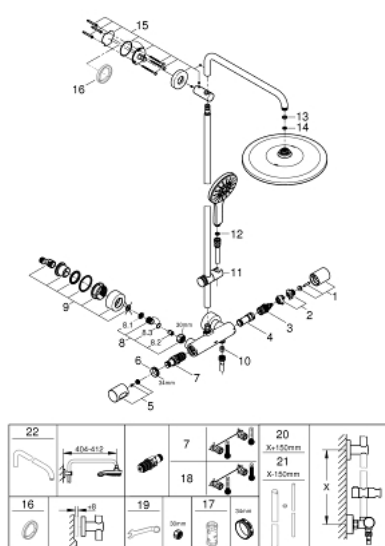

26 648 000 RAINSHOWER SYSTEM SPRCHOVÝ SYSTÉM S TERMOSTATEM NA ZEĎ

NÁHRADNÍ DÍLY

- 1: Aquadimmer, ruční prepínač (Č. obj. 47804000)
- 2: Doraz (Č. obj. 47723000)
- 3: Aquadimmer (Č. obj. 47364000)
- 4: Pouzdro (Č. obj. 47887000)
- 5: Stupnicové ovládání (Č. obj. 47811000)
- 6: Upevňovací kroužek (Č. obj. 47743000)
- 7: Kompaktní kartuše termostatu DN 15 (Č. obj. 47439000)
- 8: Zpětná klapka (Č. obj. 47189000)
- 8.1: Sítko (Č. obj. 0726400M)
- 8.2: Zpětná klapka (Č. obj. 08565000)
- 8.3: O-Kroužek Ø17 x Ø2 (Č. obj. 0305500M)
- 9: S-přípojka (Č. obj. 12693000)
- 10: Zpětná klapka (Č. obj. 08565000)
- 11: Vodící prvek (Č. obj. 48424000)
- 12: Sítko (Č. obj. 0700200M)
- 13: Těsnění Ø18,5 x Ø12 x 2 (Č. obj. 0138900M)
- 14: Sítko (Č. obj. 48007000)
- 15: Držák sprchové tyče (Č. obj. 48279000)
- 16: Vymezovací podložka (Č. obj. 27180000)*
- 17: Klíč (Č. obj. 19332000)*
- 18: GROHE TurboStat kartuše DN 15 (Č. obj. 47175000)*
- 19: Speciální klíč (Č. obj. 19377000)*
- 20: Náhradní tyč ke sprchovému systému (Č. obj. 48053000)*
- 21: Náhradní tyč ke sprchovému systému (Č. obj. 48054000)*
- 22: Sprchové rameno pro sprchové systémy (Č. obj. 14047000)*

* Volitelné příslušenství