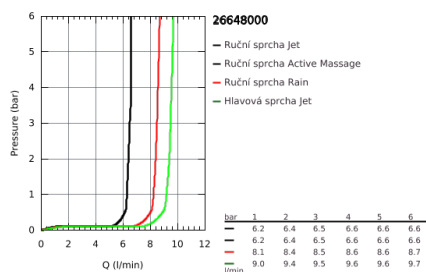

### POPIS PRODUKTU

- set obsahuje:
- horizontální otočné sprchové rameno 450 mm
- nástěnný termostat s aquadimmerem
- umožňuje změnu mezi:
- hlavová sprcha Rainshower Mono 310 (26 562)
- s otočným kloubem
- otočný úhel  $\pm 15^\circ$
- Rainshower SmartActive 130 ruční sprcha (26 574)
- výškově nastavitelná s kluzákem
- s výkonnou rukojetí
- Silverflex sprchová hadice 1 750 mm (28 388 000)
- kompaktní kartuše GROHE TurboStat s voskovaným termočlánkem
- **GROHE SafeStop** bezpečnostní tlačítko na 38°C
- Volitelný omezovač teploty GROHE SafeStop Plus na úrovni 43°C
- **GROHE CoolTouch** ochrana proti opaření
- **GROHE DreamSpray** perfektní vodní paprsky
- **GROHE One-Click Showering** výběr proudů jedním stiskem
- GROHE StarLight chromový povrch
- **GROHE EcoJoy** 9,5 l/min omezovač průtoku
- **GROHE FastFixation** (nastavitelný horní držák)
- **GROHE SpeedClean** - odstranění vodního kamene přetřením
- **vhodné pro průtokové ohřivače od 18 kW**
- minimální průtok 7 l/min