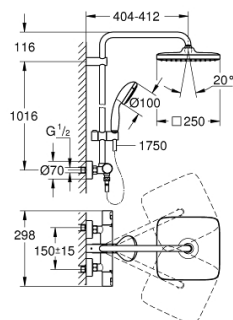

26 696 000 SPRCHOVÝ SYSTÉM S TERMOSTATEM NA ZEĎ

POPIS PRODUKTU

- set obsahuje:
- horizontální otočné sprchové rameno 390 mm
- nástěnný termostat s aquadimmerem
- umožňuje změnu mezi:
- head shower Vitalio Comfort 250 (26 695)
- sprchový proud:
- Rain
- hlavová sprcha s bílým zadním krytem
- s otočným kloubem
- otočný úhel cca 10°
- **GROHE EcoJoy** 9,5 l/min omezovač průtoku
- ruční sprcha Vitalio Start 100 (27 946)
- 2 sprchové proudy
- Rain, Jet
- **GROHE EcoJoy** omezovač průtoku 5,7 l/min
- výškově nastavitelná s kluzákem
- sprchová hadice VitalioFlex Comfort 1750 mm 1/2" x 1/2" (28 745)
- **GROHE EcoJoy** technologie pro nízkou spotřebu vody a perfektní průtok
- kompaktní kartuše GROHE TurboStat s voskovaným termočlánkem
- **GROHE SafeStop** bezpečnostní tlačítko na 38°C
- Volitelný omezovač teploty GROHE SafeStop Plus na úrovni 43°C
- **GROHE DreamSpray** perfektní vodní paprsky
- GROHE StarLight chromový povrch
- **GROHE SpeedClean** - odstranění vodního kamene přetřením
- **Vnitřní WaterGuide** pro delší životnost
- **ShockProof** silikonový kroužek proti poškození způsobeném spadnutím sprchy
- **Twistfree** - zabráňuje zkroucení sprchové hadice
- **vhodné pro průtokové ohřivače od 18 kW**
- minimální průtok 7 l/min
- doporučený minimální tlak vody 1,0 bar
- ...