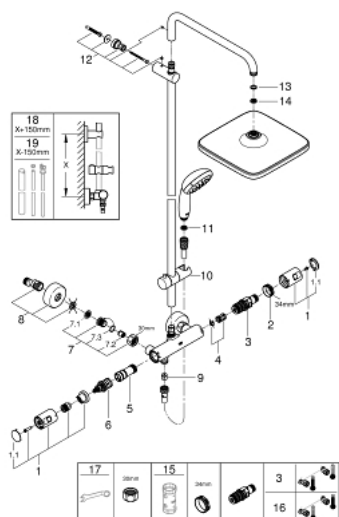

### NÁHRADNÍ DÍLY

- 1: Hlava páky kompletní (Č. obj. 47728000)
  - 1.1: Krytka (Č. obj. 6458500M)
  - 2: Upevňovací kroužek (Č. obj. 47743000)
  - 3: Kompaktní kartuše termostatu DN 15 (Č. obj. 47439000)
  - 4: Tlumič (Č. obj. 47398000)
  - 5: Pouzdro (Č. obj. 47751000)
  - 6: Aquadimmer (Č. obj. 12433000)
  - 7: Zpětná klapka (Č. obj. 47189000)
  - 7.1: Sítko (Č. obj. 0726400M)
  - 7.2: Zpětná klapka (Č. obj. 08565000)
  - 7.3: O-Kroužek Ø17 x Ø2 (Č. obj. 0305500M)
  - 8: S-přípojka (Č. obj. 12662000)
  - 9: Zpětná klapka (Č. obj. 08565000)
  - 10: Vodící prvek (Č. obj. 12140000)
  - 11: Sítko (Č. obj. 0700200M)
  - 12: Držák sprchové tyče (Č. obj. 48423000)
  - 13: Těsnění Ø18,5 x Ø12 x 2 (Č. obj. 0138900M)
  - 14: Sítko (Č. obj. 48007000)
  - 15: Klíč (Č. obj. 19332000)\*
  - 16: GROHE TurboStat kartuše DN 15 (Č. obj. 47175000)\*
  - 17: Speciální klíč (Č. obj. 19377000)\*
  - 18: Náhradní tyč ke sprchovému systému (Č. obj. 48053000)\*
  - 19: Náhradní tyč ke sprchovému systému (Č. obj. 48054000)\*
- \* Volitelné příslušenství