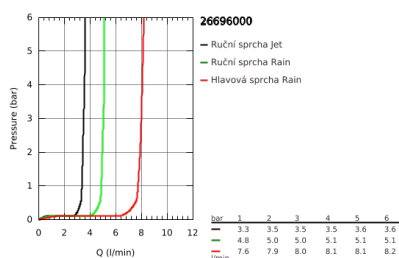

### POPIS PRODUKTU

- set obsahuje:
- horizontální otočné sprchové rameno 390 mm
- nástěnný termostat s aquadimmerem
- umožňuje změnu mezi:
- head shower Vitalio Comfort 250 (26 695)
- sprchový proud:
- Rain
- hlavová sprcha s bílým zadním krytem
- s otočným kloubem
- otočný úhel cca 10°
- **GROHE EcoJoy** 9,5 l/min omezovač průtoku
- ruční sprcha Vitalio Start 100 (27 946)
- 2 sprchové proudy
- Rain, Jet
- **GROHE EcoJoy** omezovač průtoku 5,7 l/min
- výškově nastavitelná s kluzákem
- sprchová hadice VitalioFlex Comfort 1750 mm 1/2" x 1/2" (28 745)
- **GROHE EcoJoy** technologie pro nízkou spotřebu vody a perfektní průtok
- kompaktní kartuše GROHE TurboStat s voskovaným termočlánkem
- **GROHE SafeStop** bezpečnostní tlačítko na 38°C
- Volitelný omezovač teploty GROHE SafeStop Plus na úrovni 43°C
- **GROHE DreamSpray** perfektní vodní paprsky
- GROHE StarLight chromový povrch
- **GROHE SpeedClean** - odstranění vodního kamene přetřením
- **Vnitřní WaterGuide** pro delší životnost
- **ShockProof** silikonový kroužek proti poškození způsobeném spadnutím sprchy
- **Twistfree** - zabráňuje zkroucení sprchové hadice
- **vhodné pro průtokové ohřivače od 18 kW**
- minimální průtok 7 l/min
- doporučený minimální tlak vody 1,0 bar
- ...