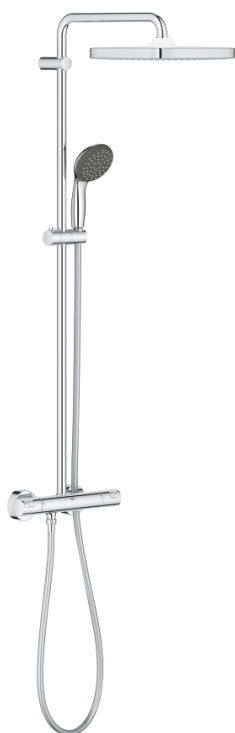

### POPIS PRODUKTU

- set obsahuje:
- horizontální otočné sprchové rameno 390 mm
- nástěnný termostat s aquadimmerem
- umožňuje změnu mezi:
- head shower Vitalio Comfort 250 (26 695)
- sprchový proud:
- Rain
- hlavová sprcha s bílým zadním krytem
- s otočným kloubem
- otočný úhel cca 10°
- **GROHE EcoJoy** 9,5 l/min omezovač průtoku
- ruční sprcha Vitalio Start 100 (27 946)
- 2 sprchové proudy
- Rain, Jet
- **GROHE EcoJoy** omezovač průtoku 5,7 l/min
- výškově nastavitelná s kluzákem
- sprchová hadice VitalioFlex Comfort 1750 mm 1/2" x 1/2" (28 745)
- **GROHE EcoJoy** technologie pro nízkou spotřebu vody a perfektní průtok
- kompaktní kartuše GROHE TurboStat s voskovaným termočlánkem
- **GROHE SafeStop** bezpečnostní tlačítko na 38°C
- Volitelný omezovač teploty GROHE SafeStop Plus na úrovni 43°C
- **GROHE DreamSpray** perfektní vodní paprsky
- GROHE StarLight chromový povrch
- **GROHE SpeedClean** - odstranění vodního kamene přetřením
- **Vnitřní WaterGuide** pro delší životnost
- **ShockProof** silikonový kroužek proti poškození způsobeném spadnutím sprchy
- **Twistfree** - zabráňuje zkroucení sprchové hadice
- **vhodné pro průtokové ohřivače od 18 kW**
- minimální průtok 7 l/min
- doporučený minimální tlak vody 1,0 bar
- ...