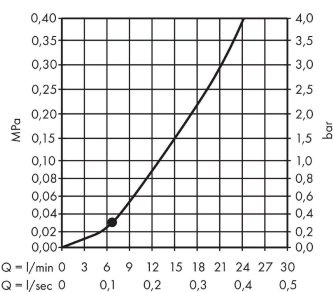

Crometta S

Horní sprcha 240 1jet nízkotlaká

Povrchové úpravy: **chrom** Číslo položky: **26725000**

Popis

Vlastnosti

- velikost sprchové hlavice: 240 mm
- druh proudu: Rain
- kulový kloub: nastavitelný úhel horní sprchy
- maximální průtok při 0,3 MPa: 21 l/min
- min. průtokový tlak: 0,1 MPa
- materiál disku vodních paprsků: plast
- montáž: strop nebo stěna
- součásti dodávky: horní sprcha, těsnění se sítkem, montážní návod

Technologie

Obrázek výrobku

Kótovaný výkres

Průtokový diagram

Spotřební hodnoty byly v praxi měřeny na příslušných armaturách (termostat/baterie/podomítkový ventil).