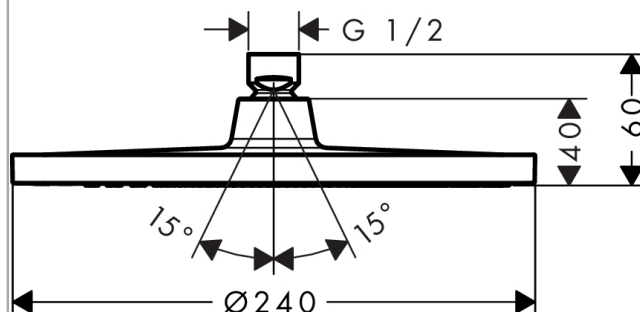

Crometta S

Horní sprcha 240 1jet nízkotlaká

Povrchové úpravy: **chrom** Číslo položky: **26725000**

Popis

Vlastnosti

- velikost sprchové hlavice: 240 mm
- druh proudu: Rain
- kulový kloub: nastavitelný úhel horní sprchy
- maximální průtok při 0,3 MPa: 21 l/min
- min. průtokový tlak: 0,1 MPa
- materiál disku vodních paprsků: plast
- montáž: strop nebo stěna
- součásti dodávky: horní sprcha, těsnění se sítkem, montážní návod

Technologie

Obrázek výrobku

Kótovaný výkres

Průtokový diagram

Spotřební hodnoty byly v praxi měřeny na příslušných armaturách (termostat/baterie/podomítkový ventil).