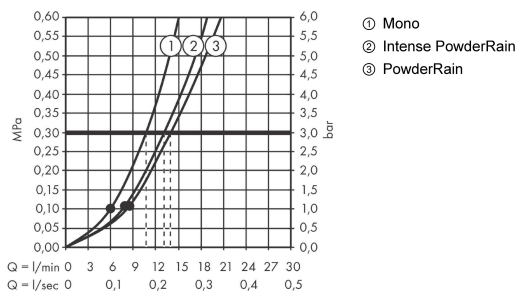

Technologie**Ocenění za design**

reddot award 2019
best of the best

Obrázek výrobku**Kótovaný výkres**

Rainfinity

sada ruční sprchy 130 3jet, držáku a hadice 160 cm

Povrchové úpravy: **matná bílá** Číslo položky: **26851700**

Průtokový diagram

Spotřební hodnoty byly v praxi měřeny na příslušných armaturách (termostat/baterie/podomítkový ventil).