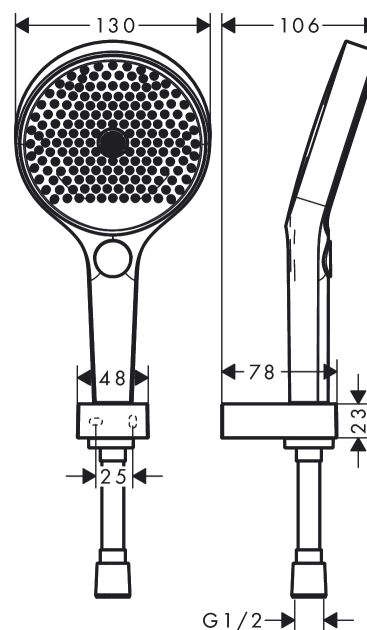

Rainfinity**sada ruční sprchy 130 3jet, držáku a hadice 160 cm**Povrchové úpravy: **matná bílá** Číslo položky: **26851700****Popis****Vlastnosti**

- obsahuje: ruční sprcha, sprchový držák, sprchová hadice
- velikost sprchové hlavice: 130 mm
- druh proudu: PowderRain, Intense PowderRain, MonoRain
- pohodlné přepínání tlačítkem Select
- maximální průtok při 0,3 MPa: 14 l/min
- průtok přívodem k ruční sprše (při 0,3 MPa): 14 l/min
- min. průtokový tlak: 0,1 MPa
- upevnění na stěnu: upevnění šrouby
- materiál: plast
- kovové opěrky na stěnu
- součásti dodávky: sada se sprchovým držákem, těsnění se sítkem, upevňovací materiál, montážní návod
- proplachovatelný filtr nečistot

Technologie**Ocenění za design**

reddot award 2019
best of the best

Obrázek výrobku**Kótovaný výkres**

Rainfinity

sada ruční sprchy 130 3jet, držáku a hadice 160 cm

Povrchové úpravy: **matná bílá** Číslo položky: **26851700**

Průtokový diagram

Spotřební hodnoty byly v praxi měřeny na příslušných armaturách (termostat/baterie/podomítkový ventil).