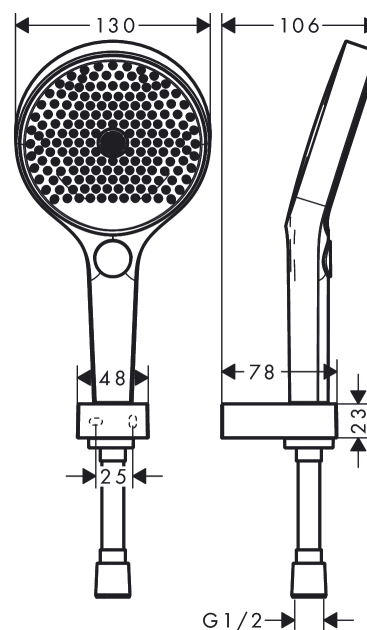

**Rainfinity****sada ruční sprchy 130 3jet, držáku a hadice 125 cm**Povrchové úpravy: **matná bílá** Číslo položky: **26852700****Popis****Vlastnosti**

- obsahuje: ruční sprcha, sprchový držák, sprchová hadice
- velikost sprchové hlavice: 130 mm
- druh proudu: PowderRain, Intense PowderRain, MonoRain
- pohodlné přepínání tlačítkem Select
- maximální průtok při 0,3 MPa: 14 l/min
- průtok přívodem k ruční sprše (při 0,3 MPa): 14 l/min
- min. průtokový tlak: 0,1 MPa
- upevnění na stěnu: upevnění šrouby
- materiál: plast
- kovové opěrky na stěnu
- součásti dodávky: sada se sprchovým držákem, těsnění se sítkem, upevňovací materiál, montážní návod
- proplachovatelný filtr nečistot

## Rainfinity

sada ruční sprchy 130 3jet, držáku a hadice 125 cm

Povrchové úpravy: **matná bílá** Číslo položky: **26852700**

### Průtokový diagram

Spotřební hodnoty byly v praxi měřeny na příslušných armaturách (termostat/baterie/podomítkový ventil).