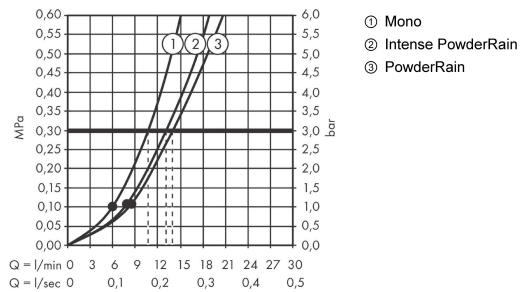

**Technologie****Ocenění za design**

reddot award 2019  
best of the best

**Obrázek výrobku****Kótovaný výkres**

### Průtokový diagram

Spotřební hodnoty byly v praxi měřeny na příslušných armaturách (termostat/baterie/podomítkový ventil).