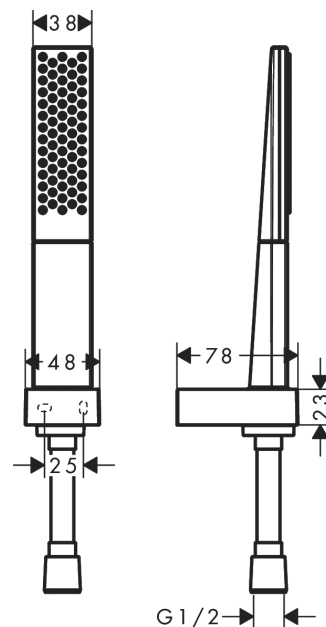

Rainfinity
sada tyčové ruční sprchy 100 ljet, držáku a hadice 160 cm
 Povrchové úpravy: **matná bílá** Číslo položky: **26856700**

Popis

Vlastnosti

- obsahuje: tyčová ruční sprcha, sprchový držák, sprchová hadice
- velikost sprchové hlavice: 100 mm
- druh proudu: PowderRain
- maximální průtok při 0,3 MPa: 13,8 l/min
- průtok přívodem k ruční sprše (při 0,3 MPa): 14 l/min
- min. průtokový tlak: 0,1 MPa
- upevnění na stěnu: upevnění šrouby
- materiál: plast
- kovové opěrky na stěnu
- součásti dodávky: sada se sprchovým držákem, těsnění se sítkem, upevňovací materiál, montážní návod
- proplachovatelný filtr nečistot

Technologie

Ocenění za design

reddot award 2019
best of the best

Obrázek výrobku

Kótovaný výkres

Rainfinity
sada tyčové ruční sprchy 100 1jet, držáku a hadice 160 cm
 Povrchové úpravy: **matná bílá** Číslo položky: **26856700**

Průtokový diagram

Spotřební hodnoty byly v praxi měřeny na příslušných armaturách (termostat/baterie/
 podomítkový ventil).