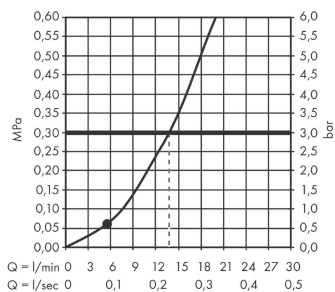

Rainfinity
sada tyčové ruční sprchy 100 ljet, držáku a hadice 160 cm
 Povrchové úpravy: **matná bílá** Číslo položky: **26856700**

Popis

Vlastnosti

- obsahuje: tyčová ruční sprcha, sprchový držák, sprchová hadice
- velikost sprchové hlavice: 100 mm
- druh proudu: PowderRain
- maximální průtok při 0,3 MPa: 13,8 l/min
- průtok přívodem k ruční sprše (při 0,3 MPa): 14 l/min
- min. průtokový tlak: 0,1 MPa
- upevnění na stěnu: upevnění šrouby
- materiál: plast
- kovové opěrky na stěnu
- součásti dodávky: sada se sprchovým držákem, těsnění se sítkem, upevňovací materiál, montážní návod
- proplachovatelný filtr nečistot

Technologie

Ocenění za design

reddot award 2019
best of the best

Obrázek výrobku

Kótovaný výkres

Rainfinity
sada tyčové ruční sprchy 100 1jet, držáku a hadice 160 cm
 Povrchové úpravy: **matná bílá** Číslo položky: **26856700**

Průtokový diagram

Spotřební hodnoty byly v praxi měřeny na příslušných armaturách (termostat/baterie/
 podomítkový ventil).