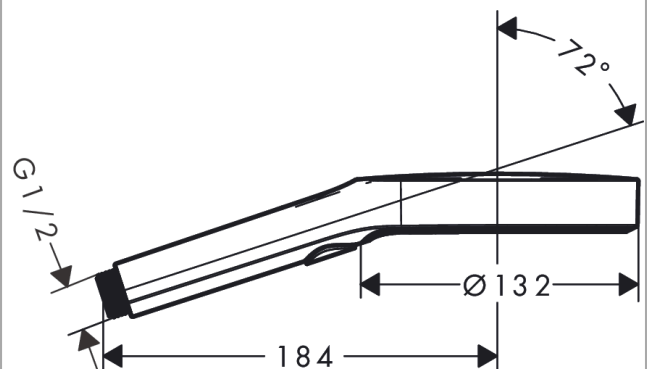

Rainfinity

ruční sprcha 130 3 jet

Povrchové úpravy: **kartáčovaný bronz** Číslo položky: **26864140**

Popis

Vlastnosti

- velikost sprchové hlavice: 132 mm
- druh proudu: PowderRain, Intense PowderRain, MonoRain
- pohodlné přepínání tlačítkem Select
- maximální průtok při 0,3 MPa: 14 l/min
- min. průtokový tlak: 1,1 bar
- plast
- vhodné pro průtokový ohřívač
- povrchová úprava disku vodních paprsků: povrchová úprava disku vodních paprsků: grafitově černá
- součásti dodávky: ruční sprcha, těsnění se sítkem, montážní návod

Technologie

Ocenění za design

Obrázek výrobku

Kótovaný výkres

Průtokový diagram

Spotřební hodnoty byly v praxi měřeny na příslušných armaturách (termostat/baterie/ podomítkový ventil).