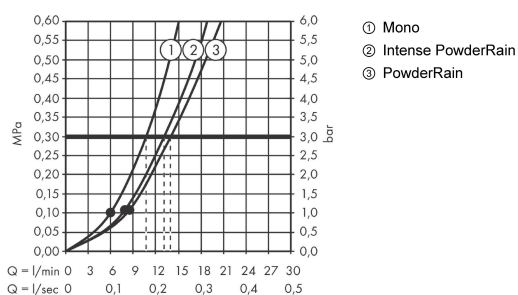

Rainfinity

ruční sprcha 130 3 jet

Povrchové úpravy: **kartáčovaný bronz** Číslo položky: **26864140**

Popis

Vlastnosti

- velikost sprchové hlavice: 132 mm
- druh proudu: PowderRain, Intense PowderRain, MonoRain
- pohodlné přepínání tlačítkem Select
- maximální průtok při 0,3 MPa: 14 l/min
- min. průtokový tlak: 1,1 bar
- plast
- vhodné pro průtokový ohřívač
- povrchová úprava disku vodních paprsků: povrchová úprava disku vodních paprsků: grafitově černá
- součásti dodávky: ruční sprcha, těsnění se sítkem, montážní návod

Technologie

Ocenění za design

Obrázek výrobku

Kótovaný výkres

Průtokový diagram

Spotřební hodnoty byly v praxi měřeny na příslušných armaturách (termostat/baterie/ podomítkový ventil).