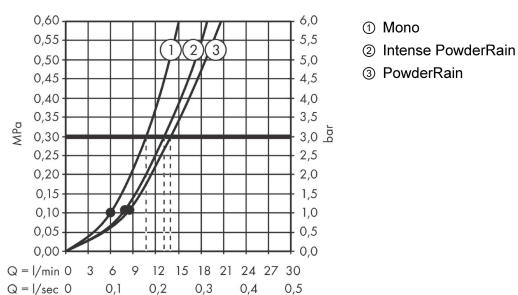

Průtokový diagram

Spotřební hodnoty byly v praxi měřeny na příslušných armaturách (termostat/baterie/ podomítkový ventil).