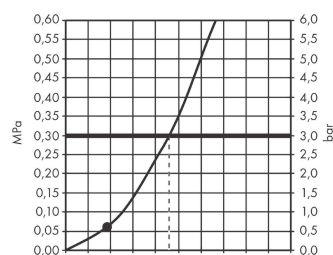

Rainfinity

tyčová ruční sprcha 100 1jet

Povrchové úpravy: **matná bílá**

Číslo položky: **26866700**

Popis

Vlastnosti

- velikost sprchové hlavice: 100 x 38 mm
- druh proudu: PowderRain
- maximální průtok při 0,3 MPa: 13,8 l/min
- min. průtokový tlak: 0,1 MPa
- plast
- vhodné pro průtokový ohřívač
- povrchová úprava disku vodních paprsků: povrchová úprava disku vodních paprsků: grafitově černá
- součásti dodávky: ruční sprcha, těsnění se sítkem, montážní návod

Technologie

Ocenění za design

reddot award 2019
best of the best

Obrázek výrobku

Kótovaný výkres

Průtokový diagram

Q = l/min 0 3 6 9 12 15 18 21 24 27 30
Q = l/sec 0 0,1 0,2 0,3 0,4 0,5

Spotřební hodnoty byly v praxi měřeny na příslušných armaturách (termostat/baterie/ podomítkový ventil).