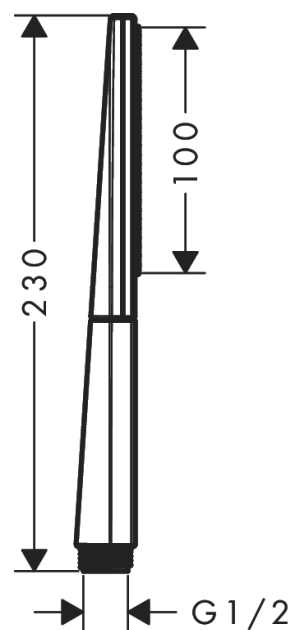

Rainfinity

tyčová ruční sprcha 100 1jet

Povrchové úpravy: **matná bílá**

Číslo položky: **26866700**

Popis

Vlastnosti

- velikost sprchové hlavice: 100 x 38 mm
- druh proudu: PowderRain
- maximální průtok při 0,3 MPa: 13,8 l/min
- min. průtokový tlak: 0,1 MPa
- plast
- vhodné pro průtokový ohřívač
- povrchová úprava disku vodních paprsků: povrchová úprava disku vodních paprsků: grafitově černá
- součásti dodávky: ruční sprcha, těsnění se sítkem, montážní návod

Technologie

Ocenění za design

reddot award 2019
best of the best

Obrázek výrobku

Kótovaný výkres

Průtokový diagram

Q = l/min 0 3 6 9 12 15 18 21 24 27 30
Q = l/sec 0 0,1 0,2 0,3 0,4 0,5

Spotřební hodnoty byly v praxi měřeny na příslušných armaturách (termostat/baterie/ podomítkový ventil).