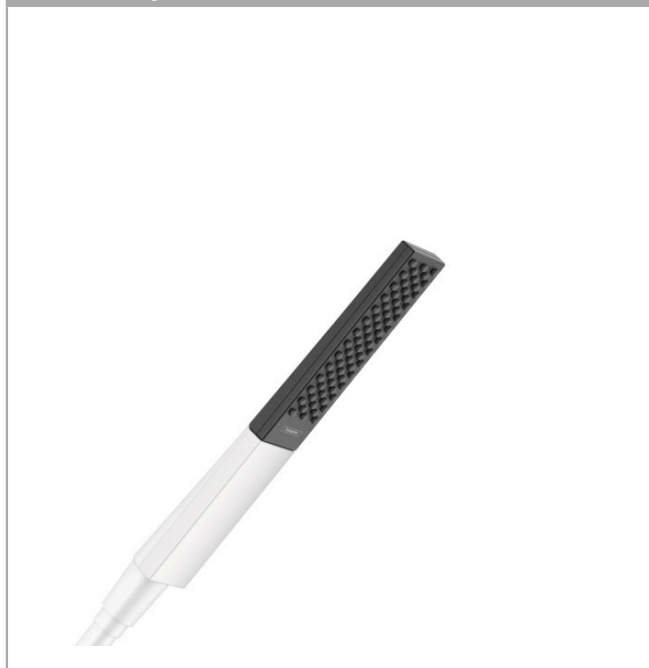

Rainfinity

tyčová ruční sprcha 100 1jet

Povrchové úpravy: **matná bílá**

Číslo položky: **26866700**

Popis

Vlastnosti

- velikost sprchové hlavice: 100 x 38 mm
- druh proudu: PowderRain
- maximální průtok při 0,3 MPa: 13,8 l/min
- min. průtokový tlak: 0,1 MPa
- plast
- vhodné pro průtokový ohřívač
- povrchová úprava disku vodních paprsků: povrchová úprava disku vodních paprsků: grafitově černá
- součásti dodávky: ruční sprcha, těsnění se sítkem, montážní návod

Technologie

Ocenění za design

reddot award 2019
best of the best

Obrázek výrobku