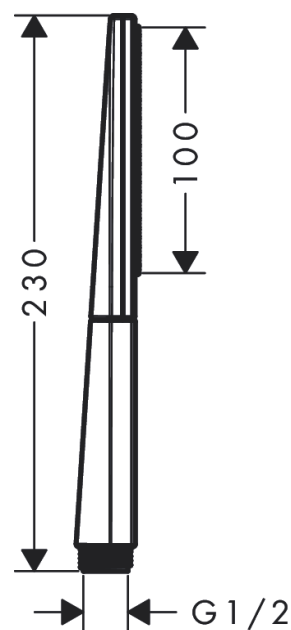

**Rainfinity****tyčová ruční sprcha 100 1jet EcoSmart**Povrchové úpravy: **matná bílá** Číslo položky: **26867700****Popis****Vlastnosti**

- velikost sprchové hlavice: 100 mm
- druh proudu: PowderRain
- maximální průtok při 0,3 MPa: 9 l/min
- min. průtokový tlak: 0,1 MPa
- plast
- vhodně pro průtokový ohřívač
- povrchová úprava disku vodních paprsků: povrchová úprava disku vodních paprsků: grafitově černá
- součásti dodávky: ruční sprcha, těsnění se sítkem, montážní návod

**Technologie****Ocenění za design**reddot award 2019  
best of the best**Obrázek výrobku****Kótovaný výkres****Průtokový diagram**

Q = l/min 0 3 6 9 12 15 18 21 24 27 30  
Q = l/sec 0 0,1 0,2 0,3 0,4 0,5

Spotřební hodnoty byly v praxi měřeny na příslušných armaturách (termostat/baterie/podomítkový ventil).