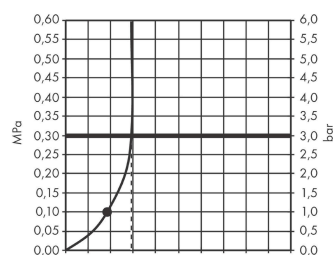

**Rainfinity****tyčová ruční sprcha 100 1jet EcoSmart**Povrchové úpravy: **matná bílá** Číslo položky: **26867700****Popis****Vlastnosti**

- velikost sprchové hlavice: 100 mm
- druh proudu: PowderRain
- maximální průtok při 0,3 MPa: 9 l/min
- min. průtokový tlak: 0,1 MPa
- plast
- vhodně pro průtokový ohřívač
- povrchová úprava disku vodních paprsků: povrchová úprava disku vodních paprsků: grafitově černá
- součásti dodávky: ruční sprcha, těsnění se sítkem, montážní návod

**Technologie****Ocenění za design**reddot award 2019  
best of the best**Obrázek výrobku****Kótovaný výkres****Průtokový diagram**

Q = l/min 0 3 6 9 12 15 18 21 24 27 30  
Q = l/sec 0 0,1 0,2 0,3 0,4 0,5