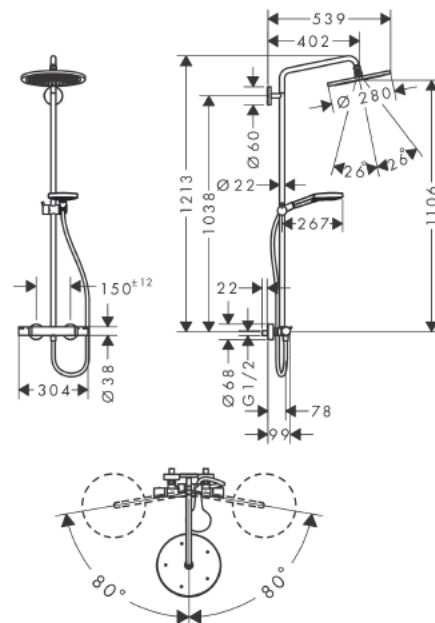

##### Merkmale

- Besteht aus: Kopfbrause, Handbrause, Brausethermostat, Brauseschlauch, Schieber
- Kopfbrause Croma 280
- Brausekopfgröße: 280 mm
- Strahlart: RainAir
- Kugelgelenk: Kopfbrause im Winkel verstellbar
- Brausearmlänge: 400 mm
- höhenverstellbare Handbrausehalterung
- maximale Durchflussmenge bei 3 bar: 16 l/min
- Durchflussmenge RainAir Strahl (bei 3 bar): 16 l/min
- Betriebsdruck: min. 1 bar/max. 10 bar
- schwenkbarer Brausearm
- Thermostat Ecostat Comfort
- Sicherheitssperre bei 40° C
- einstellbare Heißwasserbegrenzung
- Montageart: Aufputzinstallation
- Anschlussgröße DN15
- Anschlussgewinde G 1/2
- Stichmaß 150 ± 12 mm
- für Durchlauferhitzer geeignet
- Steigrohr in der Höhe ablängbar

#### Produktabbildung

#### Maßzeichnung

**Croma Select S**

**Showerpipe 280 1jet mit Thermostat und Handbrause Raindance Select S 120 3jet**

Oberflächen: **Brushed Black Chrome** Artikelnummer: **26890340**

**Durchflussdiagramm**