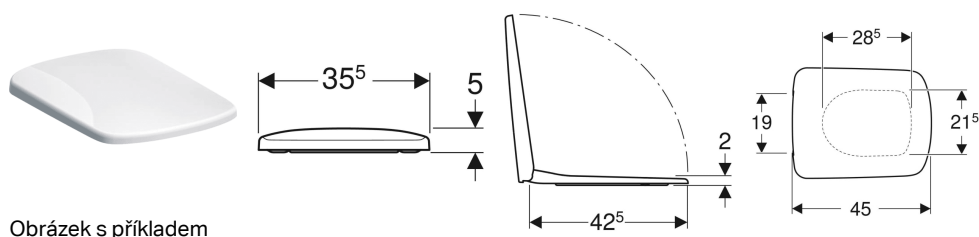

WC sedátko Geberit Selnova Compact, hranatý design, upevnění shora

Obrázek s příkladem

Vlastnosti

- Závěsy z kovu
- Hranatý design
- Překrývající WC víko

Technické údaje

Materiál	Duroplast
Vzdálenost upevnění	15.5 cm

Pol. č.	Barva / povrch	Rychloupínací kloubové závěsy	Automatika spuštění	Upevnění	Materiál závěsu	
501.928.01.1	Bílá	Ne	Ne	Seshora	Nerezová ocel	Nové
501.929.01.1	Bílá	Ne	Ano	Seshora	Mosaz pochromovaná	Nové
501.930.01.1	Bílá	Ano	Ano	Seshora	Mosaz pochromovaná	Nové