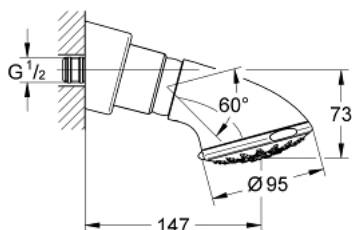

27 062 000 RELEXA 100 FIVE RELEXA HLAVOVÁ SPRCHA 5 PROUDŮ

POPIS PRODUKTU

- Normal/Jet/Rain/Massage/Champagne
- otočný kloub
- úhel nastavení při montáži
- přípojný závit s předmontovaným těsněním
- **GROHE DreamSpray** perfektní vodní paprsky
- GROHE StarLight chromový povrch
- **GROHE SpeedClean** - odstranění vodního kamene přetřením
- **Vnitřní WaterGuide** pro delší životnost
- minimální průtok 7,5 l/min.
- doporučený minimální tlak vody 1,0 bar

27 062 000 RELEXA 100 FIVE RELEXA HLAVOVÁ SPRCHA 5 PROUDŮ

NÁHRADNÍ DÍLY

1: Rozeta (Č. obj. 45664000)

2: Závitový kolík M6x6 (Č. obj. 45665000)

3: Sítko (Č. obj. 0492200M)