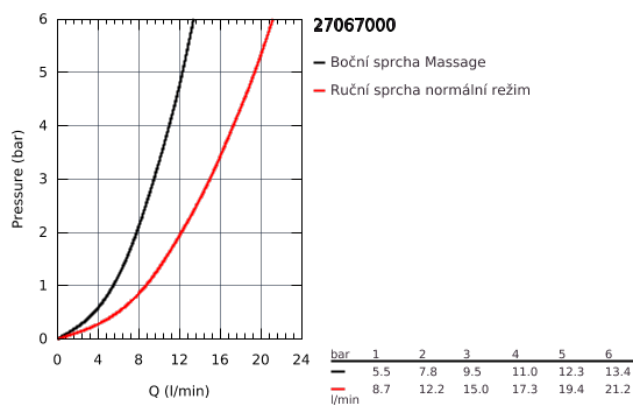

27 067 000 RELEXA BOČNÍ SPRCHA 2 PROUDY

POPIS PRODUKTU

- Normal / Massage
- otočný kloub
- **GROHE DreamSpray** perfektní vodní paprsky
- GROHE StarLight chromový povrch
- **GROHE SpeedClean** - odstranění vodního kamene přetřením
- **Vnitřní WaterGuide** pro delší životnost
- Minimální průtok 4 l/min.
- doporučený minimální tlak vody 1,0 bar

27 067 000 RELEXA BOČNÍ SPRCHA 2 PROUDY

Pure Freude
an Wasser

27 067 000 RELEXA BOČNÍ SPRCHA 2 PROUDY

NÁHRADNÍ DÍLY

1: Těsnění (Č. obj. 0323300M)

Zu diesem Produkt gibt es
keine Ersatzteile mehr.

For this product there are no
spare parts anymore.