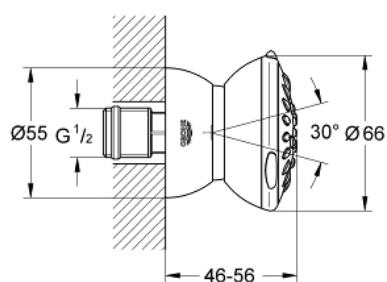

27 067 000 RELEXA BOČNÍ SPRCHA 2 PROUDY

POPIS PRODUKTU

- Normal / Massage
- otočný kloub
- **GROHE DreamSpray** perfektní vodní paprsky
- GROHE StarLight chromový povrch
- **GROHE SpeedClean** - odstranění vodního kamene přetřením
- **Vnitřní WaterGuide** pro delší životnost
- Minimální průtok 4 l/min.
- doporučený minimální tlak vody 1,0 bar

27 067 000 RELEXA BOČNÍ SPRCHA 2 PROUDY

Pure Freude
an Wasser

27 067 000 RELEXA BOČNÍ SPRCHA 2 PROUDY

NÁHRADNÍ DÍLY

1: Těsnění (Č. obj. 0323300M)

Zu diesem Produkt gibt es
keine Ersatzteile mehr.

For this product there are no
spare parts anymore.