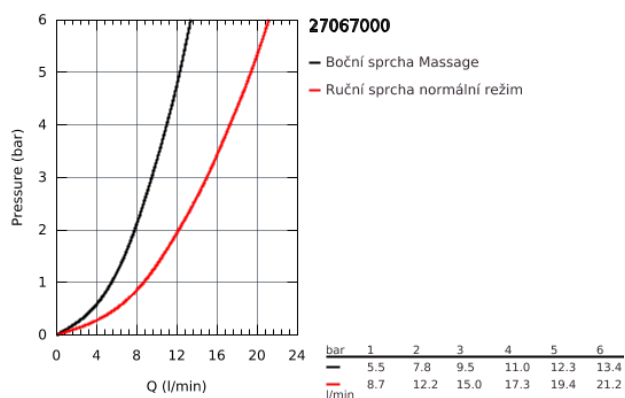

27 067 000 RELEXA BOČNÍ SPRCHA 2 PROUDY

POPIS PRODUKTU

- Normal / Massage
- otočný kloub
- **GROHE DreamSpray** perfektní vodní paprsky
- GROHE StarLight chromový povrch
- **GROHE SpeedClean** - odstranění vodního kamene přetřením
- **Vnitřní WaterGuide** pro delší životnost
- Minimální průtok 4 l/min.
- doporučený minimální tlak vody 1,0 bar

27 067 000 RELEXA BOČNÍ SPRCHA 2 PROUDY

Pure Freude
an Wasser

27 067 000 RELEXA BOČNÍ SPRCHA 2 PROUDY

NÁHRADNÍ DÍLY

1: Těsnění (Č. obj. 0323300M)

Zu diesem Produkt gibt es
keine Ersatzteile mehr.

For this product there are no
spare parts anymore.