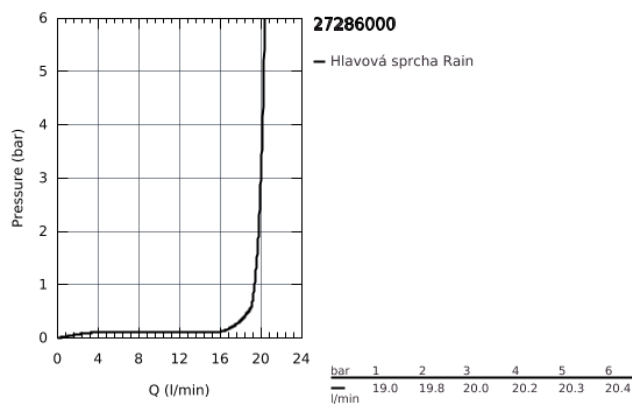

27 286 000 RAINSHOWER F-SERIES 20" RAINSHOWER F-SERIES STROPNÍ SPRCHA S JEDNÍM PROUDEM

POPIS PRODUKTU

- Rain
- 508 x 508 mm
- Materiál: kov
- přípojný závit DN 15
- **GROHE DreamSpray** perfektní vodní paprsky
- GROHE StarLight chromový povrch
- **GROHE SpeedClean** - odstranění vodního kamene přetřením
- vhodné pro průtokové ohřívače vody
- doporučený minimální tlak vody 1,0 bar

27 286 000 RAINSHOWER F-SERIES 20" RAINSHOWER F-SERIES STROPNÍ SPRCHA S JEDNÍM PROUDEM

NÁHRADNÍ DÍLY

1: Přípojná hadička (Č. obj. 07467000)

2: Sítko (Č. obj. 0676800M)

3: Těsnění Ø18,5 x Ø12 x 2 (Č. obj. 0138900M)