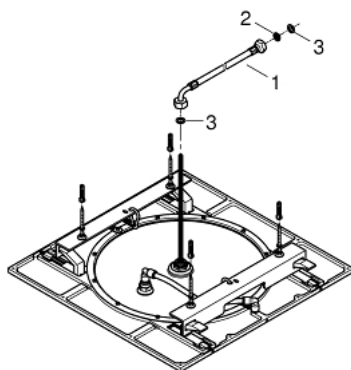

27 286 000 RAINSHOWER F-SERIES 20" RAINSHOWER F-SERIES STROPNÍ SPRCHA S JEDNÍM PROUDEM

POPIS PRODUKTU

- Rain
- 508 x 508 mm
- Materiál: kov
- přípojný závit DN 15
- **GROHE DreamSpray** perfektní vodní paprsky
- GROHE StarLight chromový povrch
- **GROHE SpeedClean** - odstranění vodního kamene přetřením
- vhodné pro průtokové ohřívače vody
- doporučený minimální tlak vody 1,0 bar

27 286 000 RAINSHOWER F-SERIES 20" RAINSHOWER F-SERIES STROPNÍ SPRCHA S JEDNÍM PROUDEM

NÁHRADNÍ DÍLY

1: Přípojná hadička (Č. obj. 07467000)

2: Sítko (Č. obj. 0676800M)

3: Těsnění Ø18,5 x Ø12 x 2 (Č. obj. 0138900M)