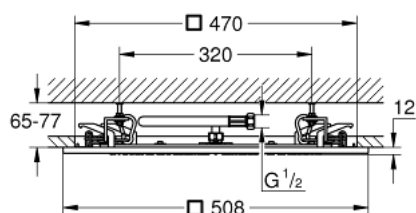

27 286 000 RAINSHOWER F-SERIES 20" RAINSHOWER F-SERIES STROPNÍ SPRCHA S JEDNÍM PROUDEM

POPIS PRODUKTU

- Rain
- 508 x 508 mm
- Materiál: kov
- přípojný závit DN 15
- **GROHE DreamSpray** perfektní vodní paprsky
- GROHE StarLight chromový povrch
- **GROHE SpeedClean** - odstranění vodního kamene přetřením
- vhodné pro průtokové ohřívače vody
- doporučený minimální tlak vody 1,0 bar

27 286 000 RAINSHOWER F-SERIES 20" RAINSHOWER F-SERIES STROPNÍ SPRCHA S JEDNÍM PROUDEM

NÁHRADNÍ DÍLY

1: Přípojná hadička (Č. obj. 07467000)

2: Sítko (Č. obj. 0676800M)

3: Těsnění Ø18,5 x Ø12 x 2 (Č. obj. 0138900M)