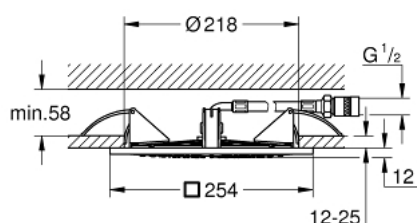

27 467 000 RAINSHOWER F-SERIES 10" 254 X 254 RAINSHOWER F-SERIES STROPNÍ SPRCHA S JEDNÍM PROUDEM

POPIS PRODUKTU

- Rain
- hlavová sprcha 254 x 254 mm
- Materiál: kov
- přípojný závit DN 15
- **GROHE DreamSpray** perfektní vodní paprsky
- GROHE StarLight chromový povrch
- **GROHE SpeedClean** - odstranění vodního kamene přetřením
- vhodné pro průtokové ohřívače vody
- doporučený minimální tlak vody 1,0 bar