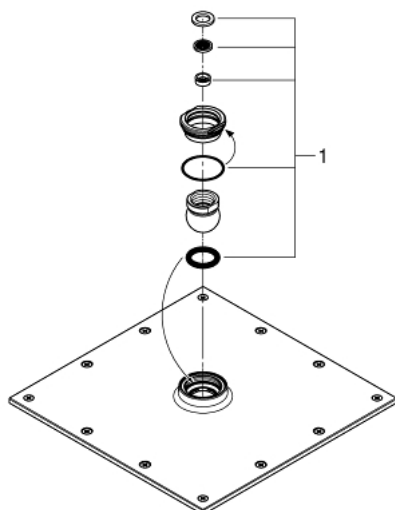

## 27 479 000 RAINSHOWER ALLURE 230 RAINSHOWER ALLURE HLAVOVÁ SPRCHA S JEDNÍM PROUDEM

### POPIS PRODUKTU

- Rain
- 230 x 230 mm
- Materiál: kov
- kloub s úhlem otočení ± 15°
- přípojný závit DN 15
- **GROHE DreamSpray** perfektní vodní paprsky
- GROHE StarLight chromový povrch
- **GROHE SpeedClean** - odstranění vodního kamene přetřením
- vhodné pro průtokové ohřívače vody

27 479 000 **RAINSHOWER ALLURE 230 RAINSHOWER ALLURE HLAVOVÁ SPRCHA S  
JEDNÍM PROUDEM**

**NÁHRADNÍ DÍLY**

1: Set náhradních dílů (Č. obj. 45933000)