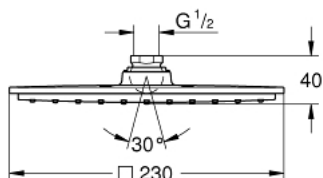

## 27 479 000 RAINSHOWER ALLURE 230 RAINSHOWER ALLURE HLAVOVÁ SPRCHA S JEDNÍM PROUDEM

### POPIS PRODUKTU

- Rain
- 230 x 230 mm
- Materiál: kov
- kloub s úhlem otočení ± 15°
- přípojný závit DN 15
- **GROHE DreamSpray** perfektní vodní paprsky
- GROHE StarLight chromový povrch
- **GROHE SpeedClean** - odstranění vodního kamene přetřením
- vhodné pro průtokové ohřívače vody