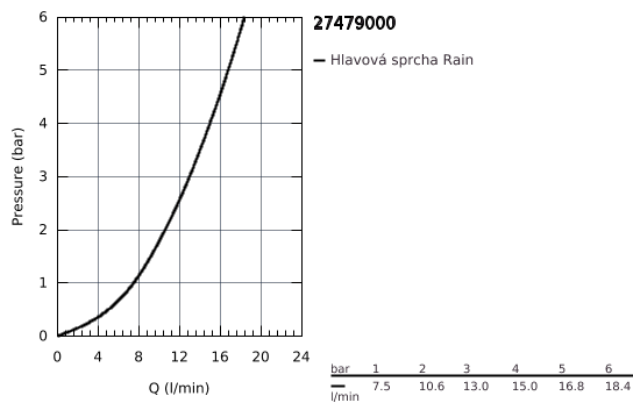

## 27 479 000 RAINSHOWER ALLURE 230 RAINSHOWER ALLURE HLAVOVÁ SPRCHA S JEDNÍM PROUDEM

### POPIS PRODUKTU

- Rain
- 230 x 230 mm
- Materiál: kov
- kloub s úhlem otočení ± 15°
- přípojný závit DN 15
- **GROHE DreamSpray** perfektní vodní paprsky
- GROHE StarLight chromový povrch
- **GROHE SpeedClean** - odstranění vodního kamene přetřením
- vhodné pro průtokové ohřívače vody