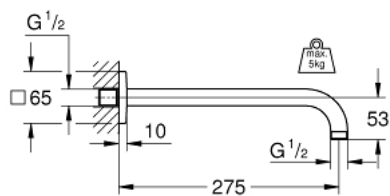

27 488 000 RAINSHOWER SPRCHOVÉ RAMÉNKO 275 MM

POPIS PRODUKTU

- Materiál: kov
- přípojný závit DN 15
- s hranatou rozetkou
- lze použít pro všechny hlavové sprchy Rainshower mimo Rainshower 400 mm
- GROHE StarLight chromový povrch

Pure Freude
an Wasser

27 488 000 RAINSHOWER SPRCHOVÉ RAMÉNKO 275 MM

NÁHRADNÍ DÍLY

1: Rozeta (Č. obj. 48118000)