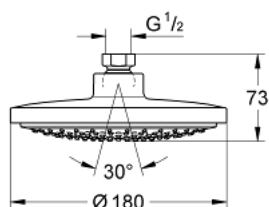

27 492 000 EUPHORIA COSMOPOLITAN 180 EUPHORIA COSMOPOLITAN HLAVOVÁ SPRCHA S JEDNÍM PROUDEM

POPIS PRODUKTU

- Rain
- průměr 180 mm
- kulový kloub s úhlem otočení +/-20 °
- přípojný závit DN 15
- **GROHE EcoJoy** 9,5 l/min omezovač průtoku
- **GROHE DreamSpray** perfektní vodní paprsky
- GROHE StarLight chromový povrch
- **GROHE SpeedClean** - odstranění vodního kamene přetřením
- vhodné pro průtokové ohřívače vody

27 492 000 EUPHORIA COSMOPOLITAN 180 EUPHORIA COSMOPOLITAN HLAVOVÁ SPRCHA S JEDNÍM PROUDEM

NÁHRADNÍ DÍLY

1: Těsnění Ø18,5 x Ø12 x 2 (Č. obj. 0138900M)

2: Sítko (Č. obj. 48007000)