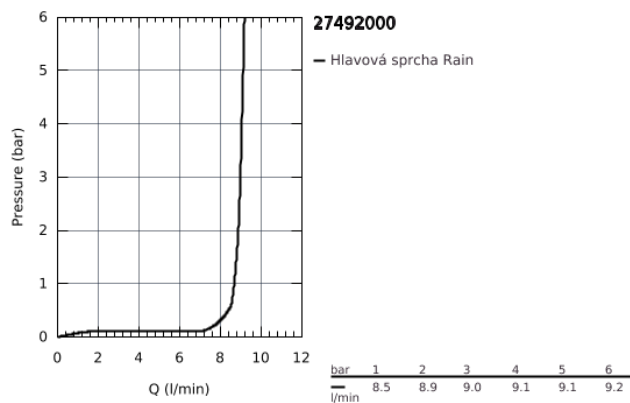

27 492 000 EUPHORIA COSMOPOLITAN 180 EUPHORIA COSMOPOLITAN HLAVOVÁ SPRCHA S JEDNÍM PROUDEM

POPIS PRODUKTU

- Rain
- průměr 180 mm
- kulový kloub s úhlem otočení +/-20 °
- přípojný závit DN 15
- **GROHE EcoJoy** 9,5 l/min omezovač průtoku
- **GROHE DreamSpray** perfektní vodní paprsky
- GROHE StarLight chromový povrch
- **GROHE SpeedClean** - odstranění vodního kamene přetřením
- vhodné pro průtokové ohřívače vody

27 492 000 EUPHORIA COSMOPOLITAN 180 EUPHORIA COSMOPOLITAN HLAVOVÁ SPRCHA S JEDNÍM PROUDEM

NÁHRADNÍ DÍLY

1: Těsnění Ø18,5 x Ø12 x 2 (Č. obj. 0138900M)

2: Sítko (Č. obj. 48007000)