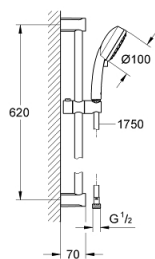

27 578 20E NEW TEMPESTA COSMOPOLITAN SPRCHOVÝ SET S TYČÍ, 2 PROUDY

POPIS PRODUKTU

- set obsahuje:
- ruční sprcha Tempesta Cosmopolitan 100 (27 571 20E)
- sprchová tyč 600 mm (27 521)
- sprchová hadice Relexaflex 1750 mm DN 15 x DN 15 (28 154)
- **GROHE EcoJoy** omezovač průtoku 5,7 l/min
- **GROHE DreamSpray** perfektní vodní paprsky
- GROHE StarLight chromový povrch
- **GROHE SpeedClean** - odstranění vodního kamene přetřením
- **Vnitřní WaterGuide** pro delší životnost
- vhodné pro průtokové ohřívače vody
- doporučený minimální tlak vody 1,0 bar

27 578 20E NEW TEMPESTA COSMOPOLITAN SPRCHOVÝ SET S TYČÍ, 2 PROUDY

27 578 20E NEW TEMPESTA COSMOPOLITAN SPRCHOVÝ SET S TYČÍ, 2 PROUDY

NÁHRADNÍ DÍLY

1: Držák sprchové tyče (Č. obj. 48092000)

2: Vodící prvek (Č. obj. 48093000)

3: Sítko (Č. obj. 0700200M)

4: Vymezovací podložka (Č. obj. 48051000)*

* Volitelné příslušenství