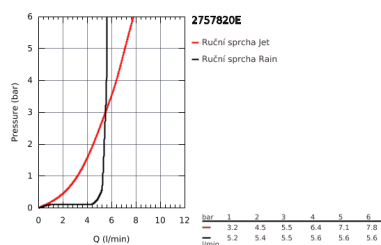

27 578 20E NEW TEMPESTA COSMOPOLITAN SPRCHOVÝ SET S TYČÍ, 2 PROUDY

POPIS PRODUKTU

- set obsahuje:
- ruční sprcha Tempesta Cosmopolitan 100 (27 571 20E)
- sprchová tyč 600 mm (27 521)
- sprchová hadice Relexaflex 1750 mm DN 15 x DN 15 (28 154)
- **GROHE EcoJoy** omezovač průtoku 5,7 l/min
- **GROHE DreamSpray** perfektní vodní paprsky
- GROHE StarLight chromový povrch
- **GROHE SpeedClean** - odstranění vodního kamene přetřením
- **Vnitřní WaterGuide** pro delší životnost
- vhodné pro průtokové ohřívače vody
- doporučený minimální tlak vody 1,0 bar

27 578 20E NEW TEMPESTA COSMOPOLITAN SPRCHOVÝ SET S TYČÍ, 2 PROUDY

27 578 20E NEW TEMPESTA COSMOPOLITAN SPRCHOVÝ SET S TYČÍ, 2 PROUDY

NÁHRADNÍ DÍLY

1: Držák sprchové tyče (Č. obj. 48092000)

2: Vodící prvek (Č. obj. 48093000)