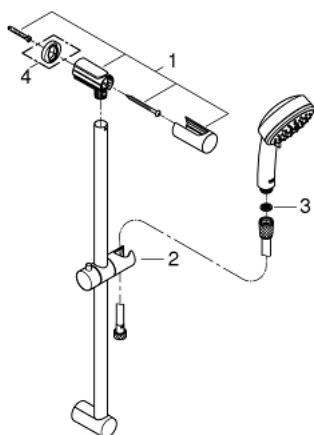

27 578 20E NEW TEMPESTA COSMOPOLITAN SPRCHOVÝ SET S TYČÍ, 2 PROUDY

POPIS PRODUKTU

- set obsahuje:
- ruční sprcha Tempesta Cosmopolitan 100 (27 571 20E)
- sprchová tyč 600 mm (27 521)
- sprchová hadice Relexaflex 1750 mm DN 15 x DN 15 (28 154)
- **GROHE EcoJoy** omezovač průtoku 5,7 l/min
- **GROHE DreamSpray** perfektní vodní paprsky
- GROHE StarLight chromový povrch
- **GROHE SpeedClean** - odstranění vodního kamene přetřením
- **Vnitřní WaterGuide** pro delší životnost
- vhodné pro průtokové ohřívače vody
- doporučený minimální tlak vody 1,0 bar

27 578 20E NEW TEMPESTA COSMOPOLITAN SPRCHOVÝ SET S TYČÍ, 2 PROUDY

27 578 20E NEW TEMPESTA COSMOPOLITAN SPRCHOVÝ SET S TYČÍ, 2 PROUDY

NÁHRADNÍ DÍLY

1: Držák sprchové tyče (Č. obj. 48092000)

2: Vodící prvek (Č. obj. 48093000)

3: Sítko (Č. obj. 0700200M)

4: Vymezovací podložka (Č. obj. 48051000)*

* Volitelné příslušenství