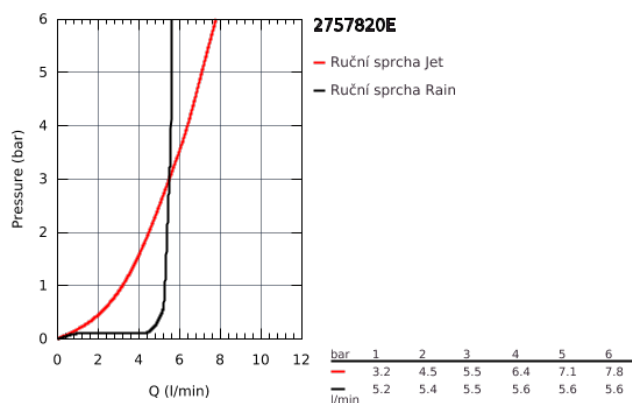

27 578 20E NEW TEMPESTA COSMOPOLITAN SPRCHOVÝ SET S TYČÍ, 2 PROUDY

POPIS PRODUKTU

- set obsahuje:
- ruční sprcha Tempesta Cosmopolitan 100 (27 571 20E)
- sprchová tyč 600 mm (27 521)
- sprchová hadice Relexaflex 1750 mm DN 15 x DN 15 (28 154)
- **GROHE EcoJoy** omezovač průtoku 5,7 l/min
- **GROHE DreamSpray** perfektní vodní paprsky
- GROHE StarLight chromový povrch
- **GROHE SpeedClean** - odstranění vodního kamene přetřením
- **Vnitřní WaterGuide** pro delší životnost
- vhodné pro průtokové ohřívače vody
- doporučený minimální tlak vody 1,0 bar

27 578 20E NEW TEMPESTA COSMOPOLITAN SPRCHOVÝ SET S TYČÍ, 2 PROUDY

27 578 20E NEW TEMPESTA COSMOPOLITAN SPRCHOVÝ SET S TYČÍ, 2 PROUDY

NÁHRADNÍ DÍLY

1: Držák sprchové tyče (Č. obj. 48092000)

2: Vodící prvek (Č. obj. 48093000)